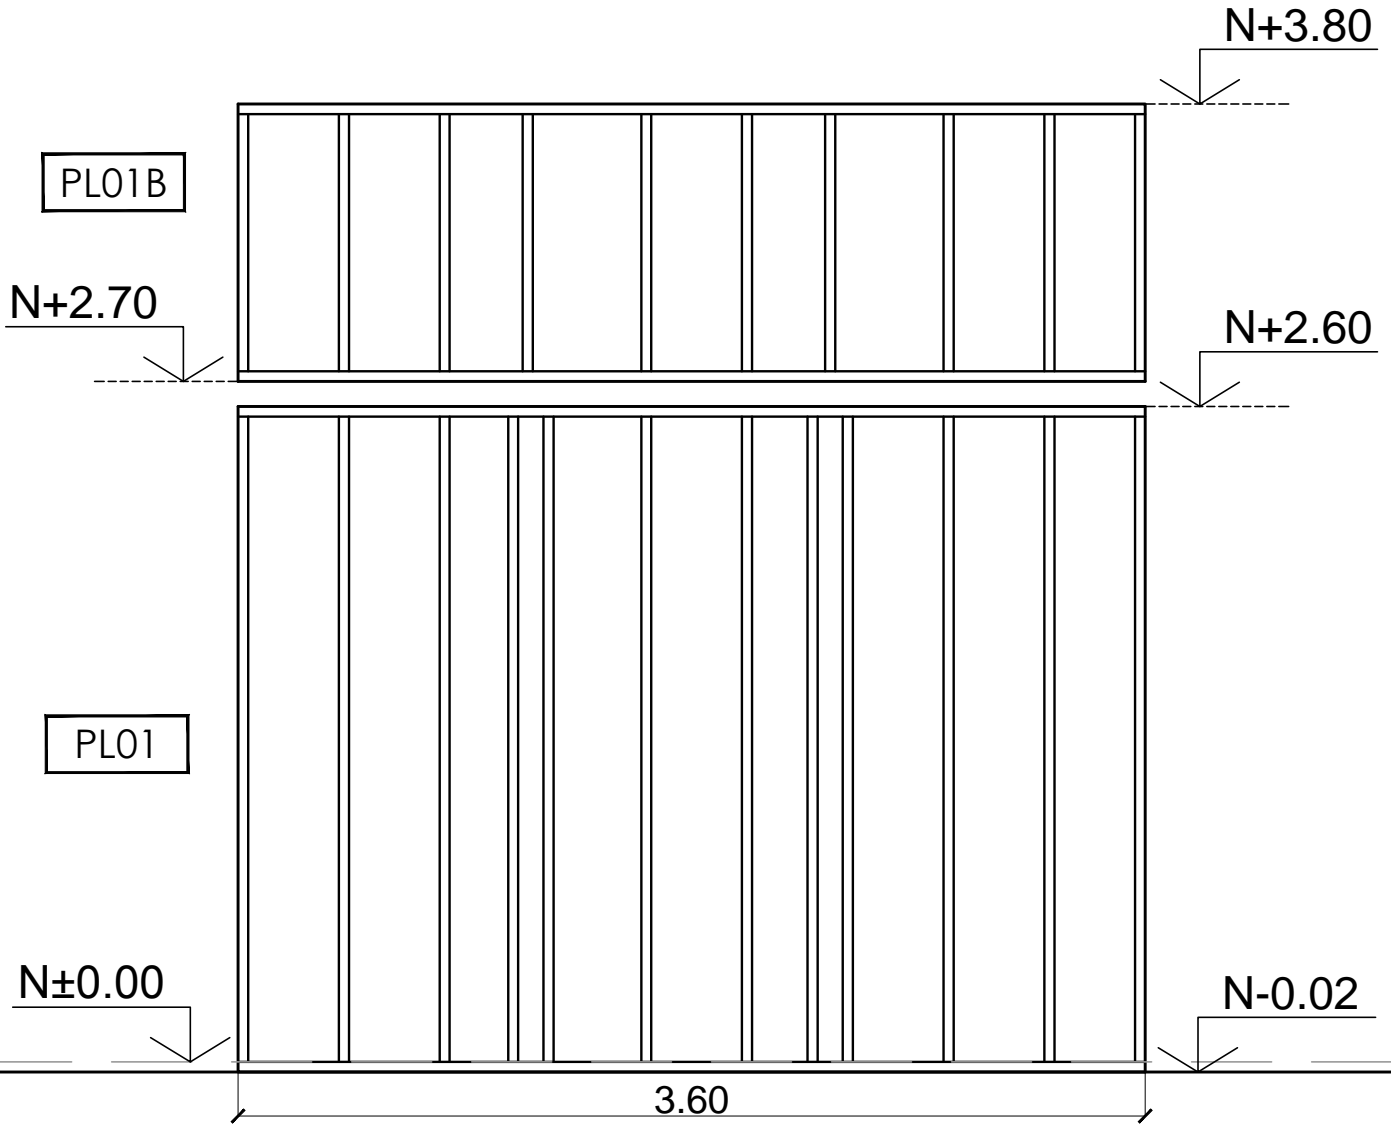

PL01B

PL01

Todos los diseños, esquemas y dibujos indicados o representados en este plano son propiedad de la UNIVERSIDAD NACIONAL DE MORENO y fueron creados y desarrollados para uso o en conexión con estos proyectos. Estas ideas, diseños, esquemas y planos no podrán ser utilizados por ninguna persona, firma o corporación cualquiera sea el proposito. Todas las dimensiones que figuran en este plano deberán ser verificadas en obra por el constructor y/o proveedor. Cualquier modificación deberá ser notificada a la direccion de obra para evaluar su aprobación.