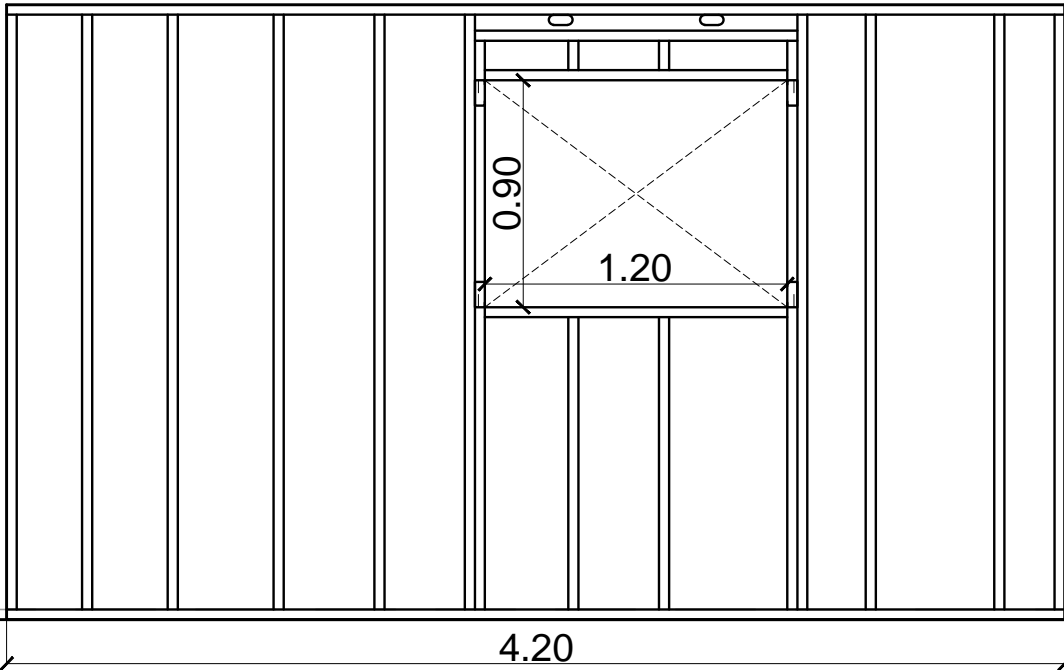

PL12B

PL12

V5
1.20

PL12B

PL12

Todos los diseños, esquemas y dibujos indicados o representados en este plano son propiedad de la UNIVERSIDAD NACIONAL DE MORENO y fueron creados y desarrollados para uso o en conexión con estos proyectos. Estas ideas, diseños, esquemas y planos no podrán ser utilizados por ninguna persona, firma o corporación cualquiera sea el proposito. Todas las dimensiones que figuran en este plano deberán ser verificadas en obra por el constructor y/o proveedor. Cualquier modificación deberá ser notificada a la direccion de obra para evaluar su aprobación.