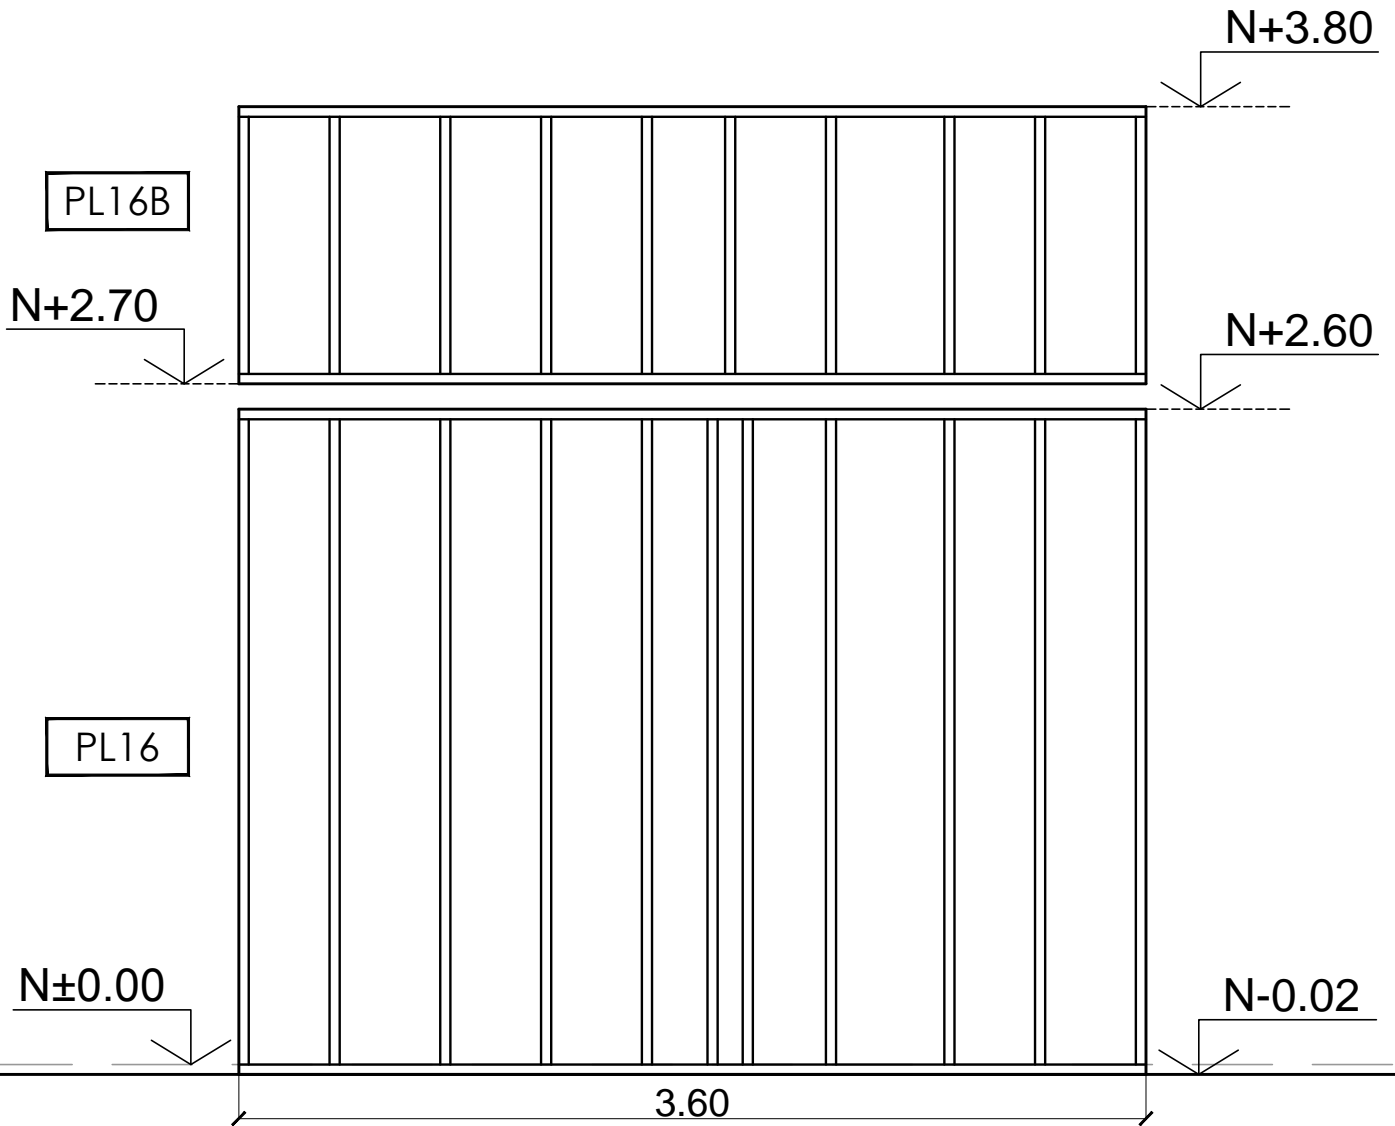

PL16B

PL16

Todos los diseños, esquemas y dibujos indicados o representados en este plano son propiedad de la UNIVERSIDAD NACIONAL DE MORENO y fueron creados y desarrollados para uso o en conexión con estos proyectos. Estas ideas, diseños, esquemas y planos no podrán ser utilizados por ninguna persona, firma o corporación cualquiera sea el proposito. Todas las dimensiones que figuran en este plano deberán ser verificadas en obra por el constructor y/o proveedor. Cualquier modificación deberá ser notificada a la direccion de obra para evaluar su aprobación.