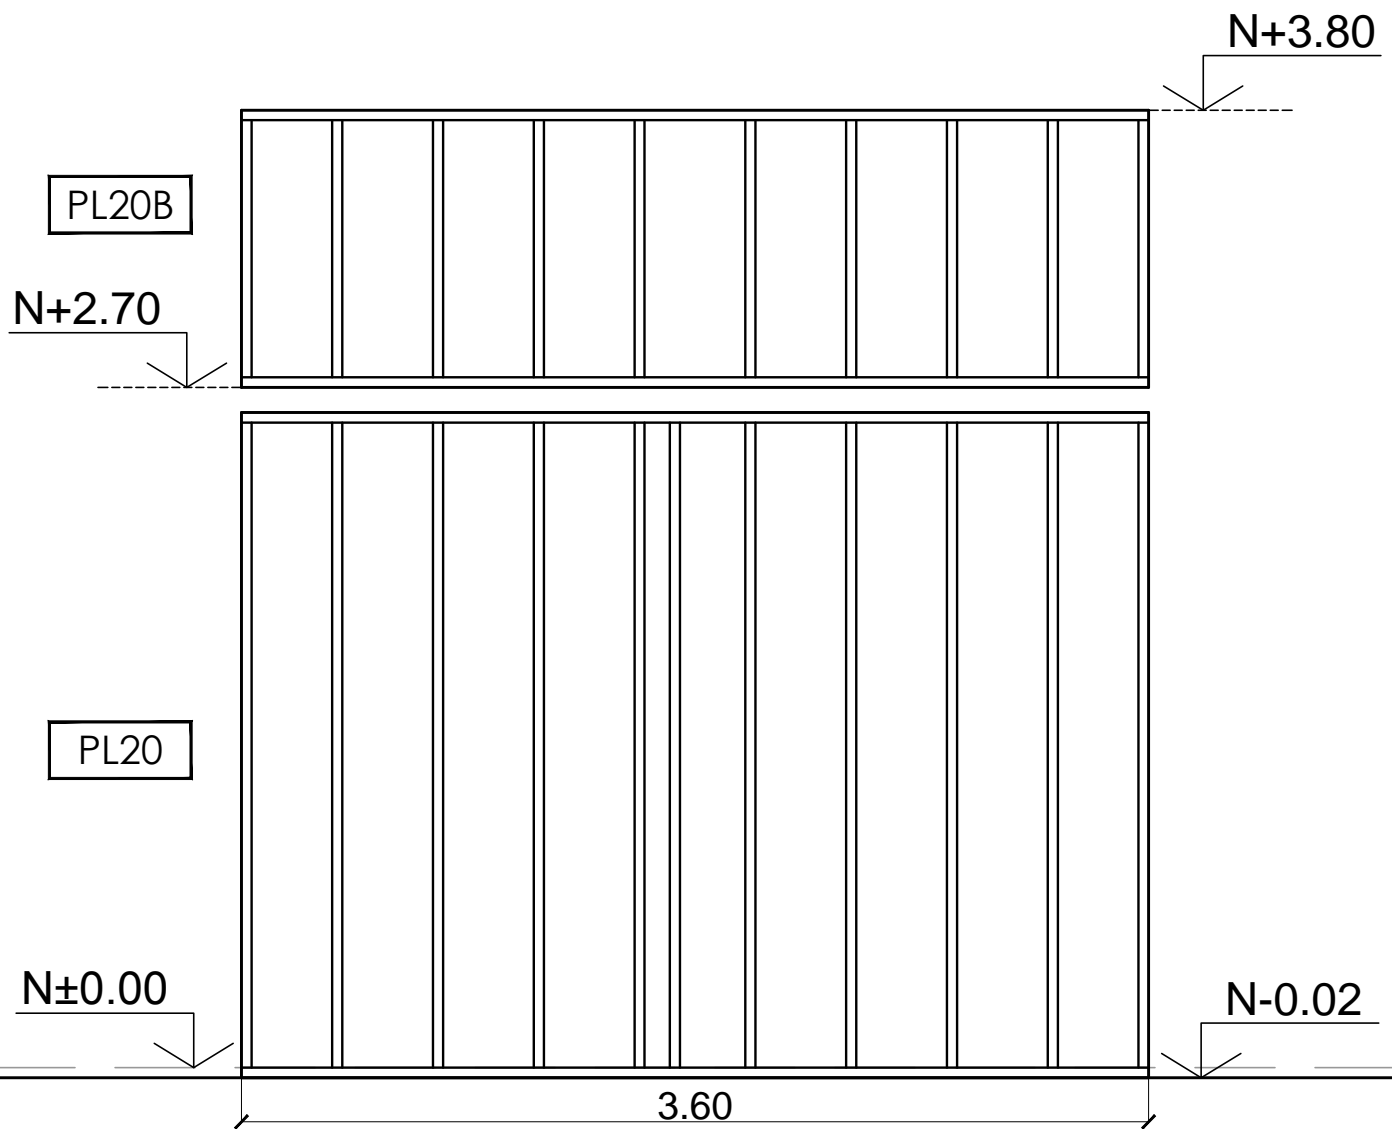

PL20B

PL20

Todos los diseños, esquemas y dibujos indicados o representados en este plano son propiedad de la UNIVERSIDAD NACIONAL DE MORENO y fueron creados y desarrollados para uso o en conexión con estos proyectos. Estas ideas, diseños, esquemas y planos no podrán ser utilizados por ninguna persona, firma o corporación cualquiera sea el proposito. Todas las dimensiones que figuran en este plano deberán ser verificadas en obra por el constructor y/o proveedor. Cualquier modificación deberá ser notificada a la direccion de obra para evaluar su aprobación.