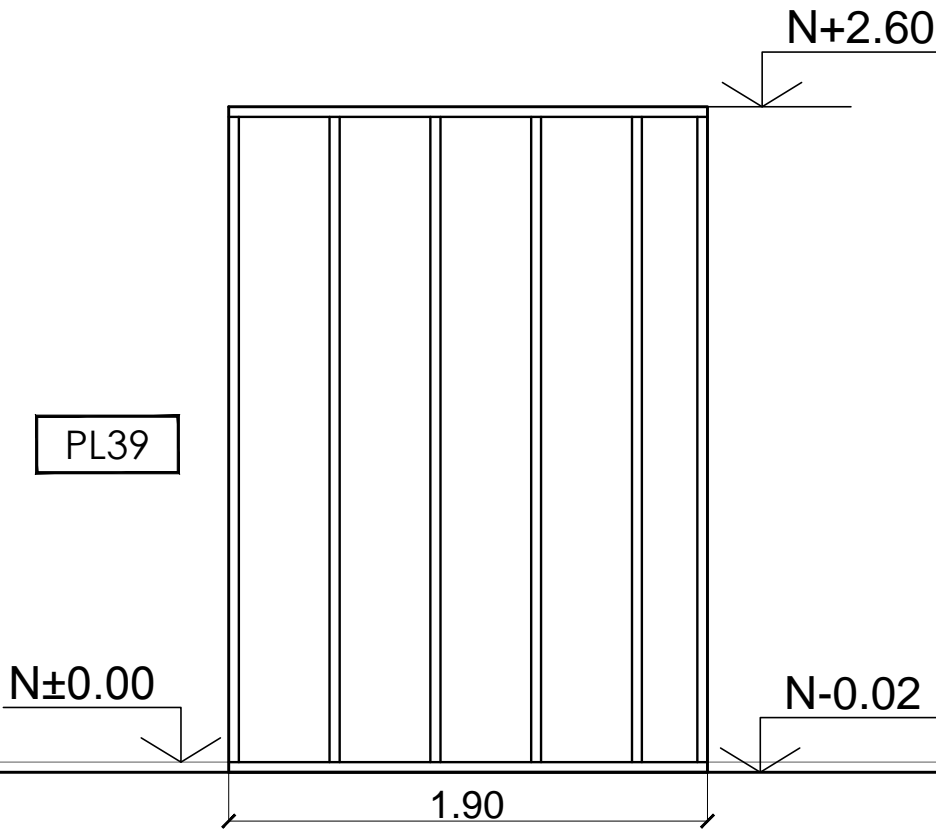

PL39

Todos los diseños, esquemas y dibujos indicados o representados en este plano son propiedad de la UNIVERSIDAD NACIONAL DE MORENO y fueron creados y desarrollados para uso o en conexión con estos proyectos. Estas ideas, diseños, esquemas y planos no podrán ser utilizados por ninguna persona, firma o corporación cualquiera sea el proposito. Todas las dimensiones que figuran en este plano deberán ser verificadas en obra por el constructor y/o proveedor. Cualquier modificación deberá ser notificada a la direccion de obra para evaluar su aprobación.