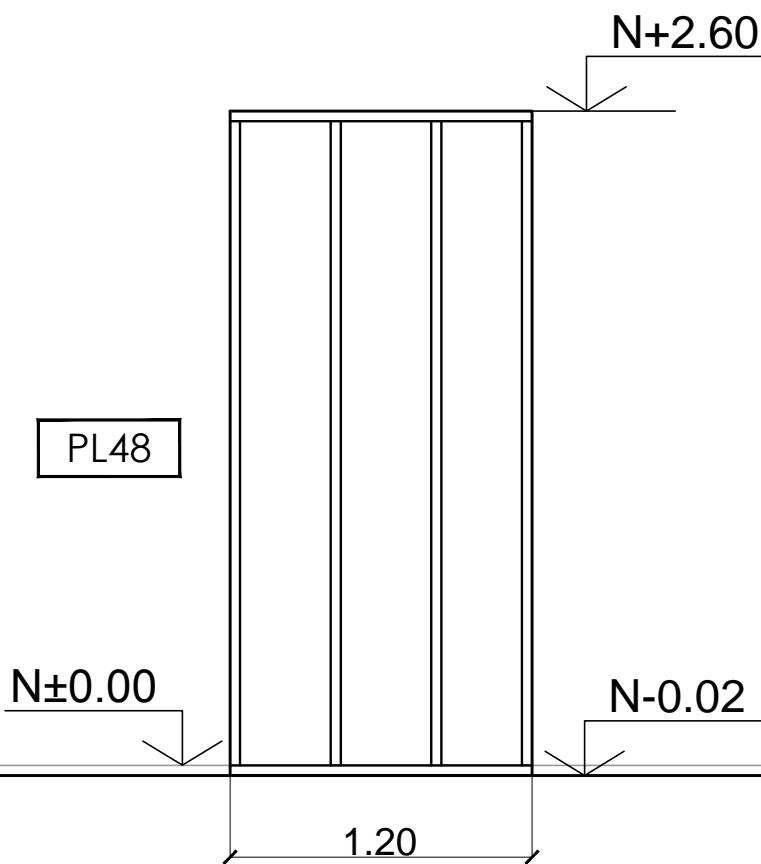

PL48

Todos los diseños, esquemas y dibujos indicados o representados en este plano son propiedad de la UNIVERSIDAD NACIONAL DE MORENO y fueron creados y desarrollados para uso o en conexión con estos proyectos. Estas ideas, diseños, esquemas y planos no podrán ser utilizados por ninguna persona, firma o corporación cualquiera sea el proposito. Todas las dimensiones que figuran en este plano deberán ser verificadas en obra por el constructor y/o proveedor. Cualquier modificación deberá ser notificada a la direccion de obra para evaluar su aprobación.