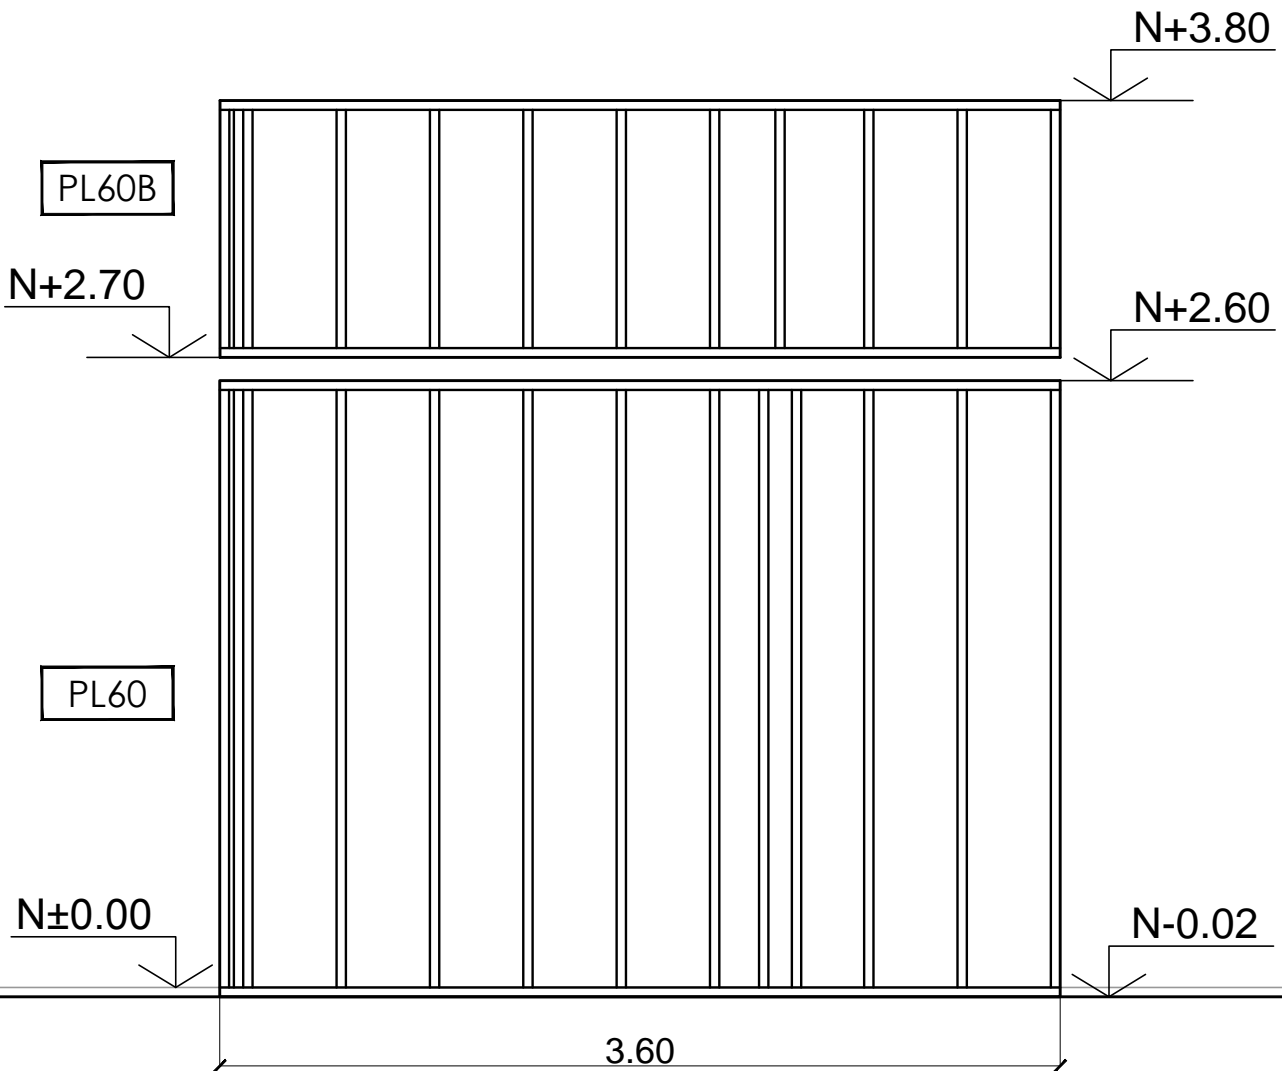

PL60B

PL60

Todos los diseños, esquemas y dibujos indicados o representados en este plano son propiedad de la UNIVERSIDAD NACIONAL DE MORENO y fueron creados y desarrollados para uso o en conexión con estos proyectos. Estas ideas, diseños, esquemas y planos no podrán ser utilizados por ninguna persona, firma o corporación cualquiera sea el propósito. Todas las dimensiones que figuran en este plano deberán ser verificadas en obra por el constructor y/o proveedor. Cualquier modificación deberá ser notificada a la dirección de obra para evaluar su aprobación.