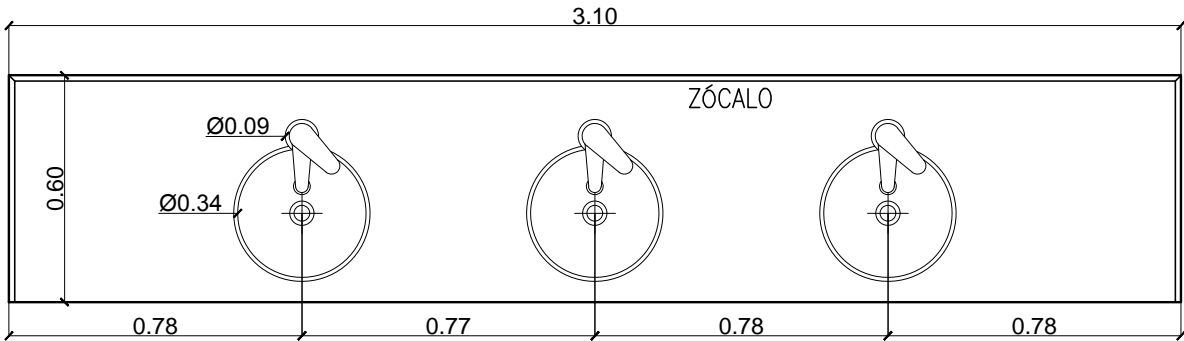

MESADA VESTUARIOS HOMBRES Y MUJERES

BACHA DE ACERO INOXIDABLE FERRUM REDONA DE 30CM DE DIAM., DE SOBREPONER.

GRFERÍA PARA LAVATORIO FV PRESMATIC 0361

MESADA DE SANITARIOS DE GRANITO NEGRO BRASIL CON POLLERA DE 13CM, ZÓCALO 10CM, CON UNION POR INGLETE.