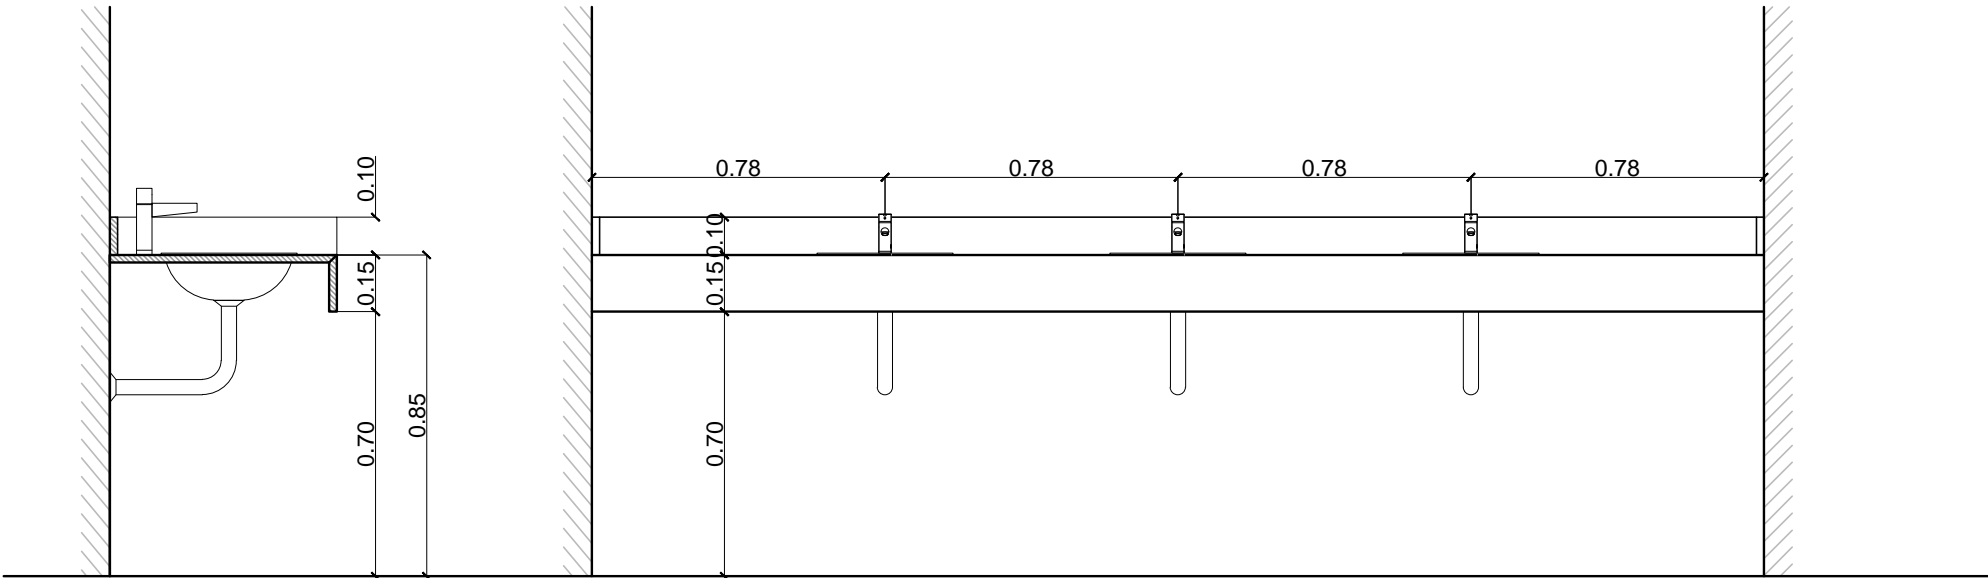

MESADA VESTUARIOS HOMBRES Y MUJERES

BACHA DE ACERO INOXIDABLE FERRUM REDONA DE 30CM DE DIAM., DE SOBREPONER.

GRFERÍA PARA LAVATORIO FV PRESMATIC 0361

MESADA DE SANITARIOS DE GRANITO NEGRO BRASIL CON POLLERA DE 13CM, ZÓCALO 10CM, CON UNION POR INGLETE.