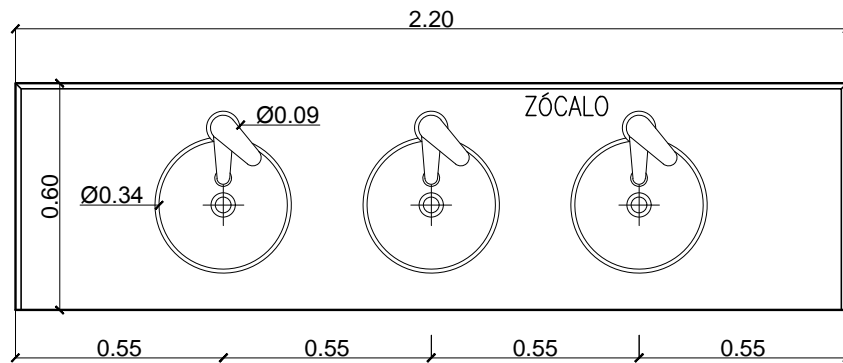

MESADA SANITARIOS HOMBRES

BACHA DE ACERO INOXIDABLE FERRUM REDONA DE 30CM DE DIAM., DE SOBREPONER.

GRFERÍA PARA LAVATORIO FV PRESMATIC 0361

MESADA DE SANITARIOS DE GRANITO NEGRO BRASIL CON POLLERA DE 13CM, ZÓCALO 10CM, CON UNION POR INGLETE.