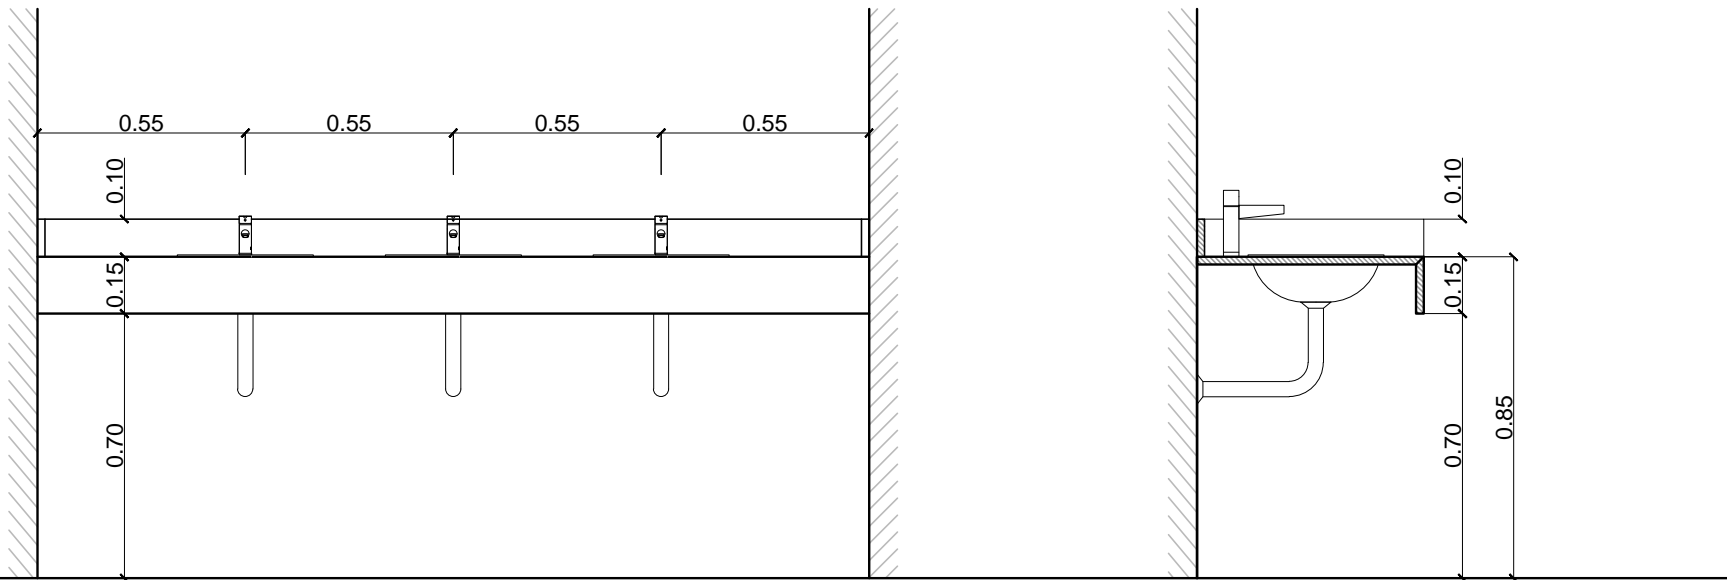

MESADA SANITARIOS HOMBRES

BACHA DE ACERO INOXIDABLE FERRUM REDONA DE 30CM DE DIAM., DE SOBREPONER.

GRFERÍA PARA LAVATORIO FV PRESMATIC 0361

MESADA DE SANITARIOS DE GRANITO NEGRO BRASIL CON POLLERA DE 13CM, ZÓCALO 10CM, CON UNION POR INGLETE.