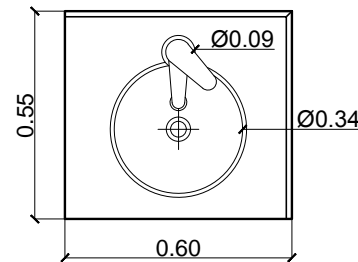

# MESADA SANITARIO SEGURIDAD

BACHA DE ACERO INOXIDABLE FERRUM REDONA DE 30CM DE DIAM., DE SOBREPONER.

GRFERÍA PARA LAVATORIO FV PRESMA TIC 0361

MESADA DE SANITARIOS DE GRANITO NEGRO BRASIL CON POLLERA DE 13CM, ZÓCALO 10CM, CON UNION POR INGLETE.