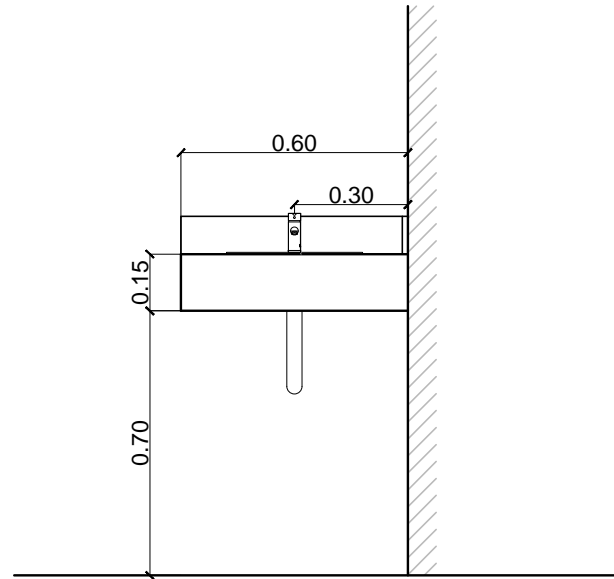

# MESADA SANITARIO SEGURIDAD

BACHA DE ACERO INOXIDABLE FERRUM REDONA DE 30CM DE DIAM., DE SOBREPONER.

GRFERÍA PARA LAVATORIO FV PRESMA TIC 0361

MESADA DE SANITARIOS DE GRANITO NEGRO BRASIL CON POLLERA DE 13CM, ZÓCALO 10CM, CON UNION POR INGLETE.