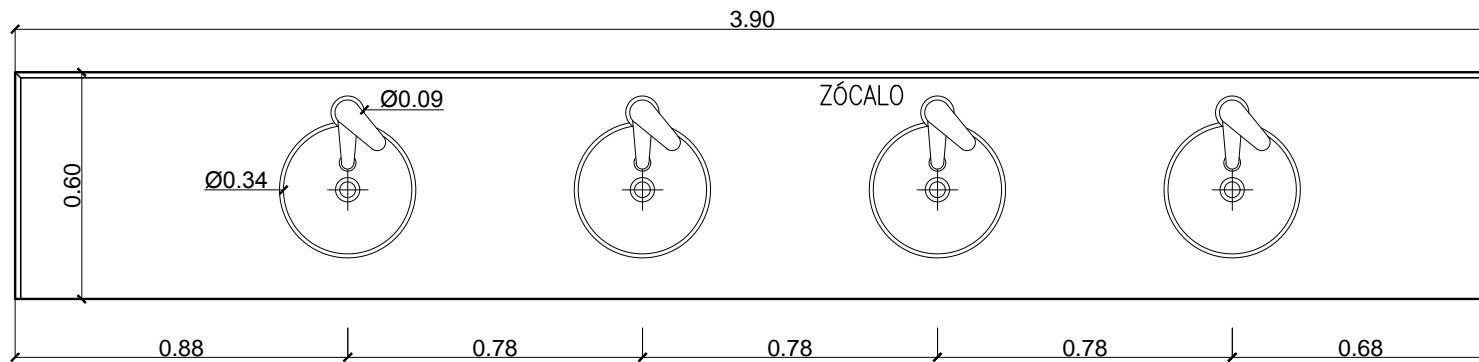

MESADA SANITARIOS MUJERES

BACHA DE ACERO INOXIDABLE FERRUM REDONA DE 30CM DE DIAM., DE SOBREPONER.

GRFERÍA PARA LAVATORIO FV PRESMATIC 0361

MESADA DE SANITARIOS DE GRANITO NEGRO BRASIL CON POLLERA DE 13CM, ZÓCALO 10CM, CON UNION POR INGLETE.