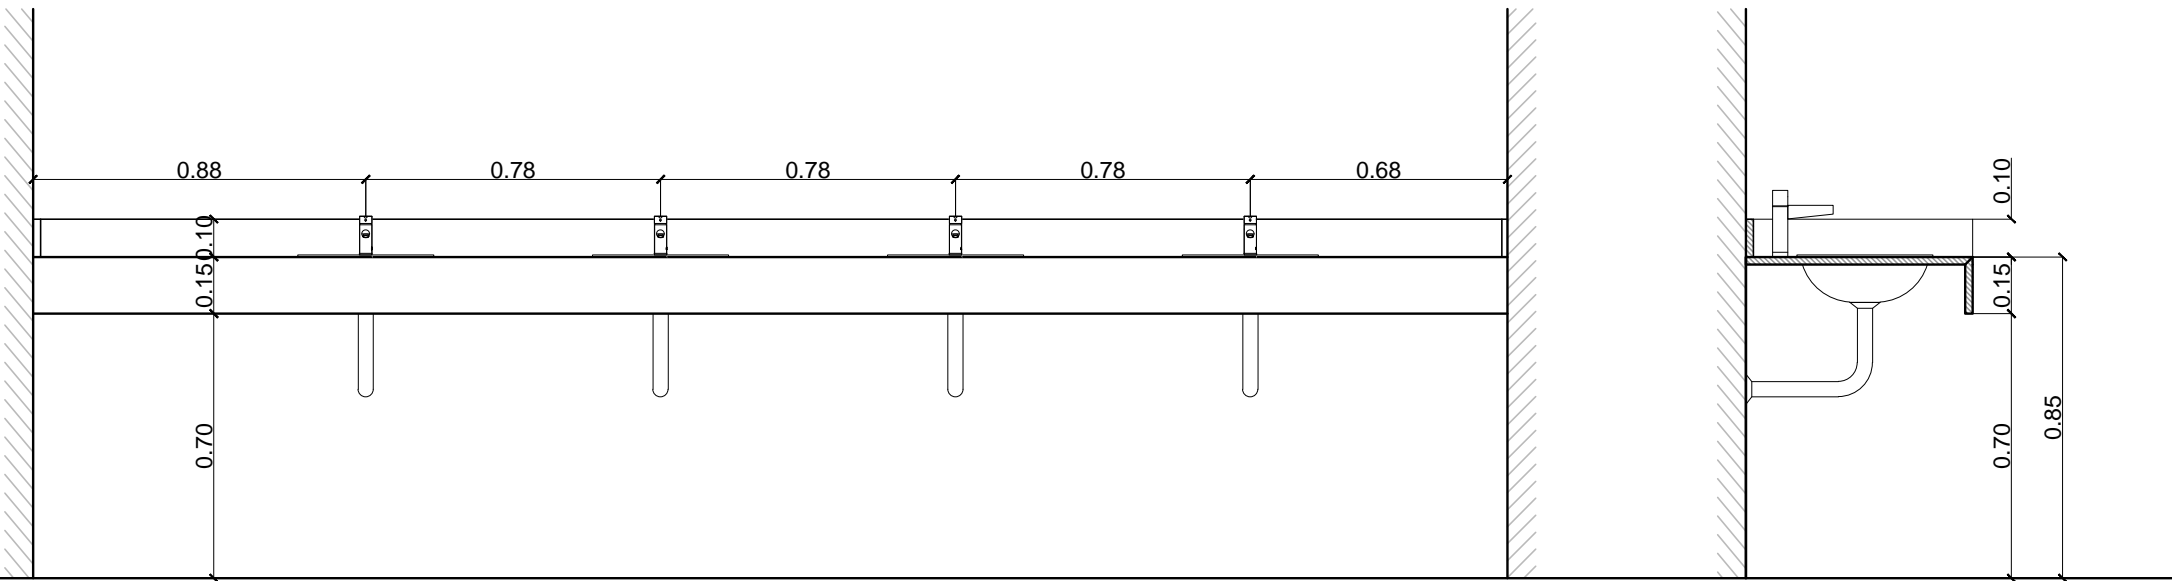

MESADA SANITARIOS MUJERES

BACHA DE ACERO INOXIDABLE FERRUM REDONA DE 30CM DE DIAM., DE SOBREPONER.

GRFERÍA PARA LAVATORIO FV PRESMATIC 0361

MESADA DE SANITARIOS DE GRANITO NEGRO BRASIL CON POLLERA DE 13CM, ZÓCALO 10CM, CON UNION POR INGLETE.