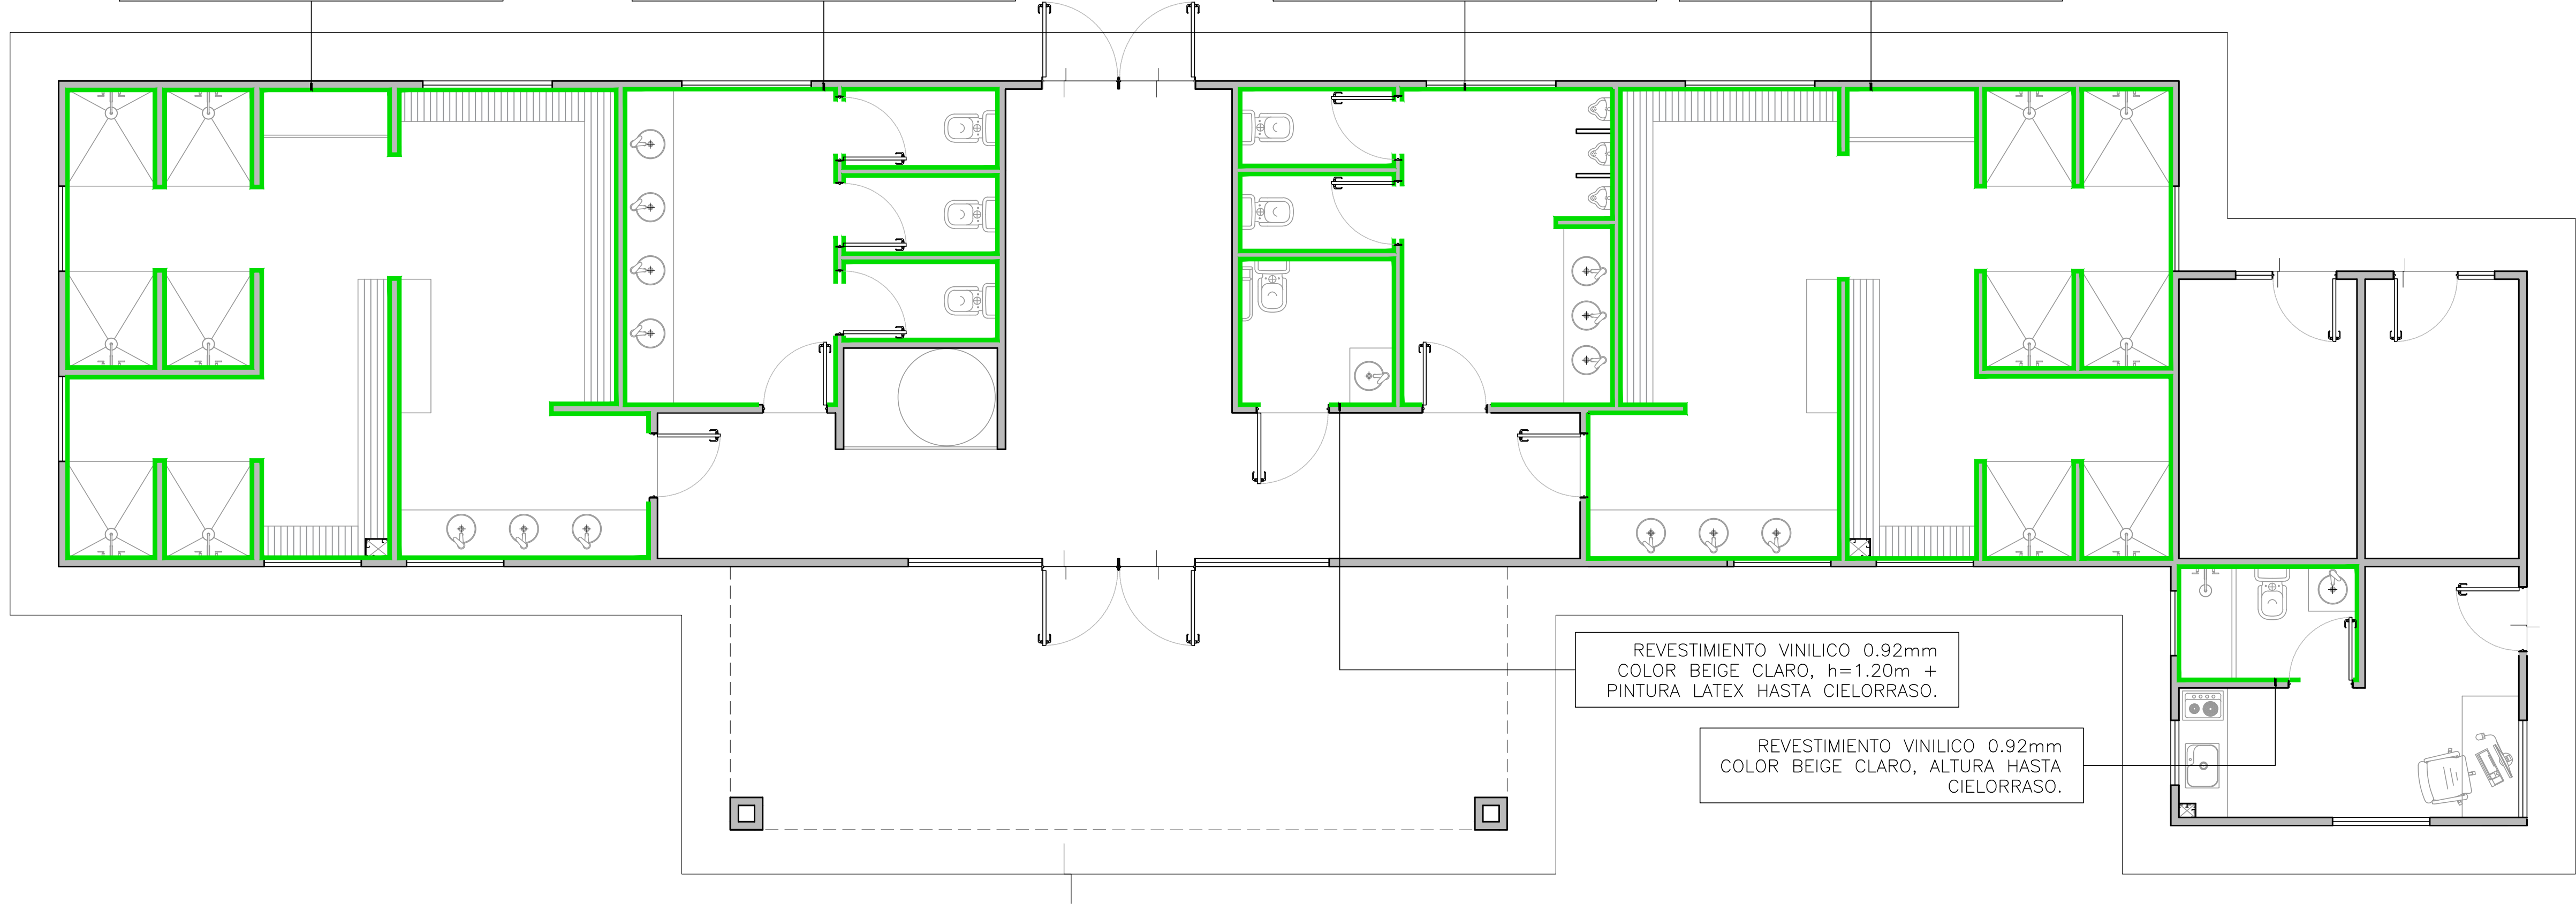

REVESTIMIENTO VINILICO 0.92mm
COLOR BEIGE CLARO, ALTURA HASTA
CIELORRASO.

REVESTIMIENTO VINILICO 0.92mm
COLOR BEIGE CLARO, h=1.40m +
PINTURA LATEX HASTA CIELORRASO.

REVESTIMIENTO VINILICO 0.92mm
COLOR BEIGE CLARO, h=1.40m +
PINTURA LATEX HASTA CIELORRASO.

REVESTIMIENTO VINILICO 0.92mm
COLOR BEIGE CLARO, ALTURA HASTA
CIELORRASO.

REVESTIMIENTO VINILICO 0.92mm
COLOR BEIGE CLARO, h=1.20m +
PINTURA LATEX HASTA CIELORRASO.

REVESTIMIENTO VINILICO 0.92mm
COLOR BEIGE CLARO, ALTURA HASTA
CIELORRASO.

PLANTA GENERAL

UNIVERSIDAD
NACIONAL
DE MORENO

UNIVERSIDAD DE MORENO
PROYECTO EJECUTIVO DE VESTUARIOS PARA EL ÁREA DE DEPORTES

PLANTA BAJA

REVESTIMIENTOS

NOV 2018

1:50

REV-01