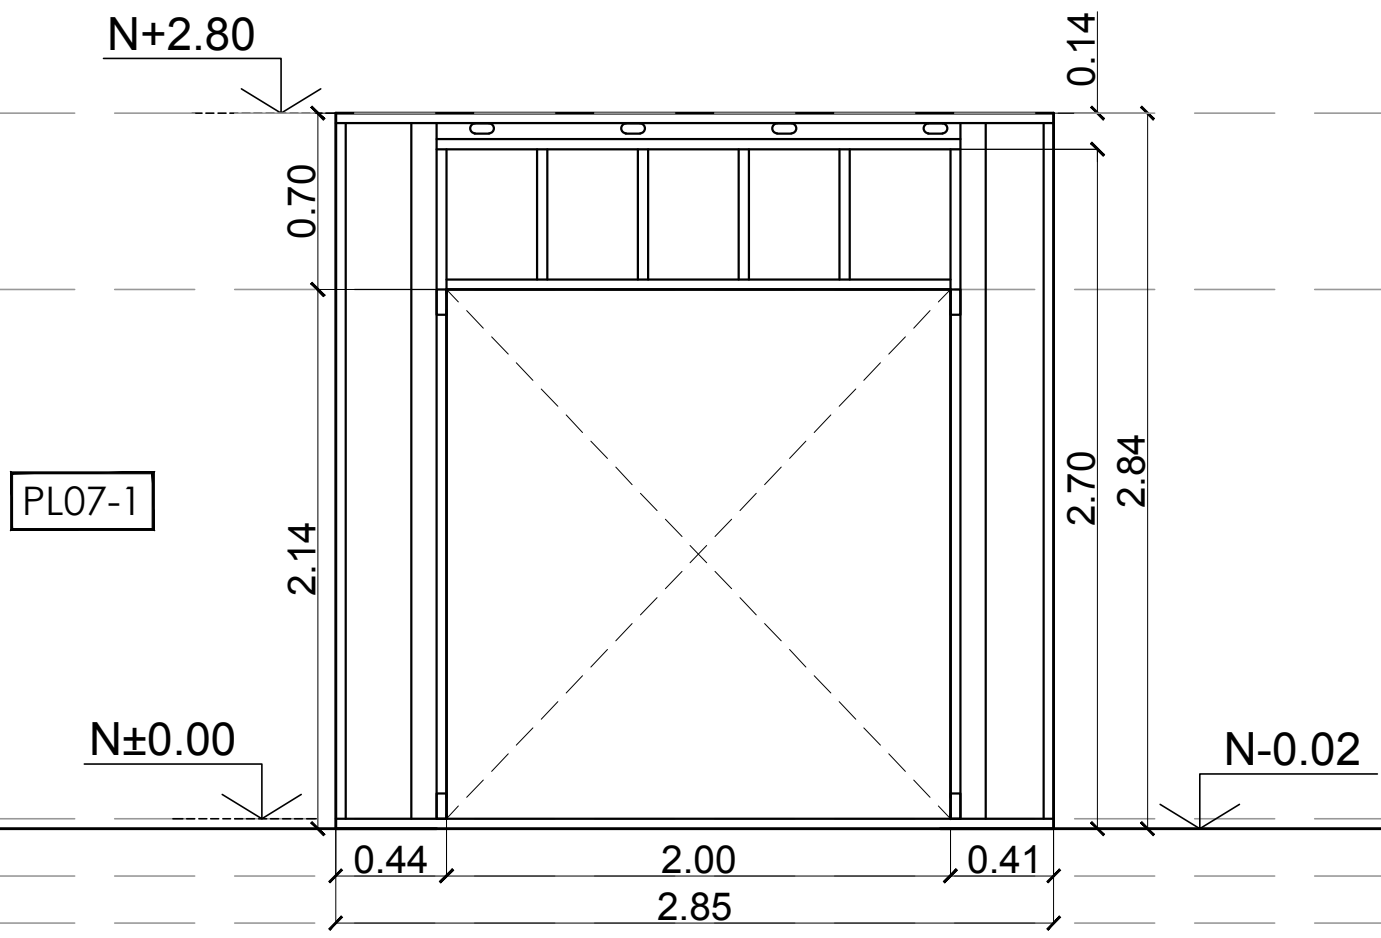

PL07-1

V4
2.00

Todos los diseños, esquemas y dibujos indicados o representados en este plano son propiedad de la UNIVERSIDAD NACIONAL DE MORENO y fueron creados y desarrollados para uso o en conexión con estos proyectos. Estas ideas, diseños, esquemas y planos no podrán ser utilizados por ninguna persona, firma o corporación cualquiera sea el proposito. Todas las dimensiones que figuran en este plano deberán ser verificadas en obra por el constructor y/o proveedor. Cualquier modificación deberá ser notificada a la direccion de obra para evaluar su aprobación.

UNIVERSIDAD NACIONAL DE MORENO	UNIVERSIDAD DE MORENO	PROYECTO EJECUTIVO PARA EL CENTRO DE INTERNACIONALIZACIÓN	NOV 2018	PL-T 08
	PLANTA BAJA	PLANILLA DE TABIQUES	1:30