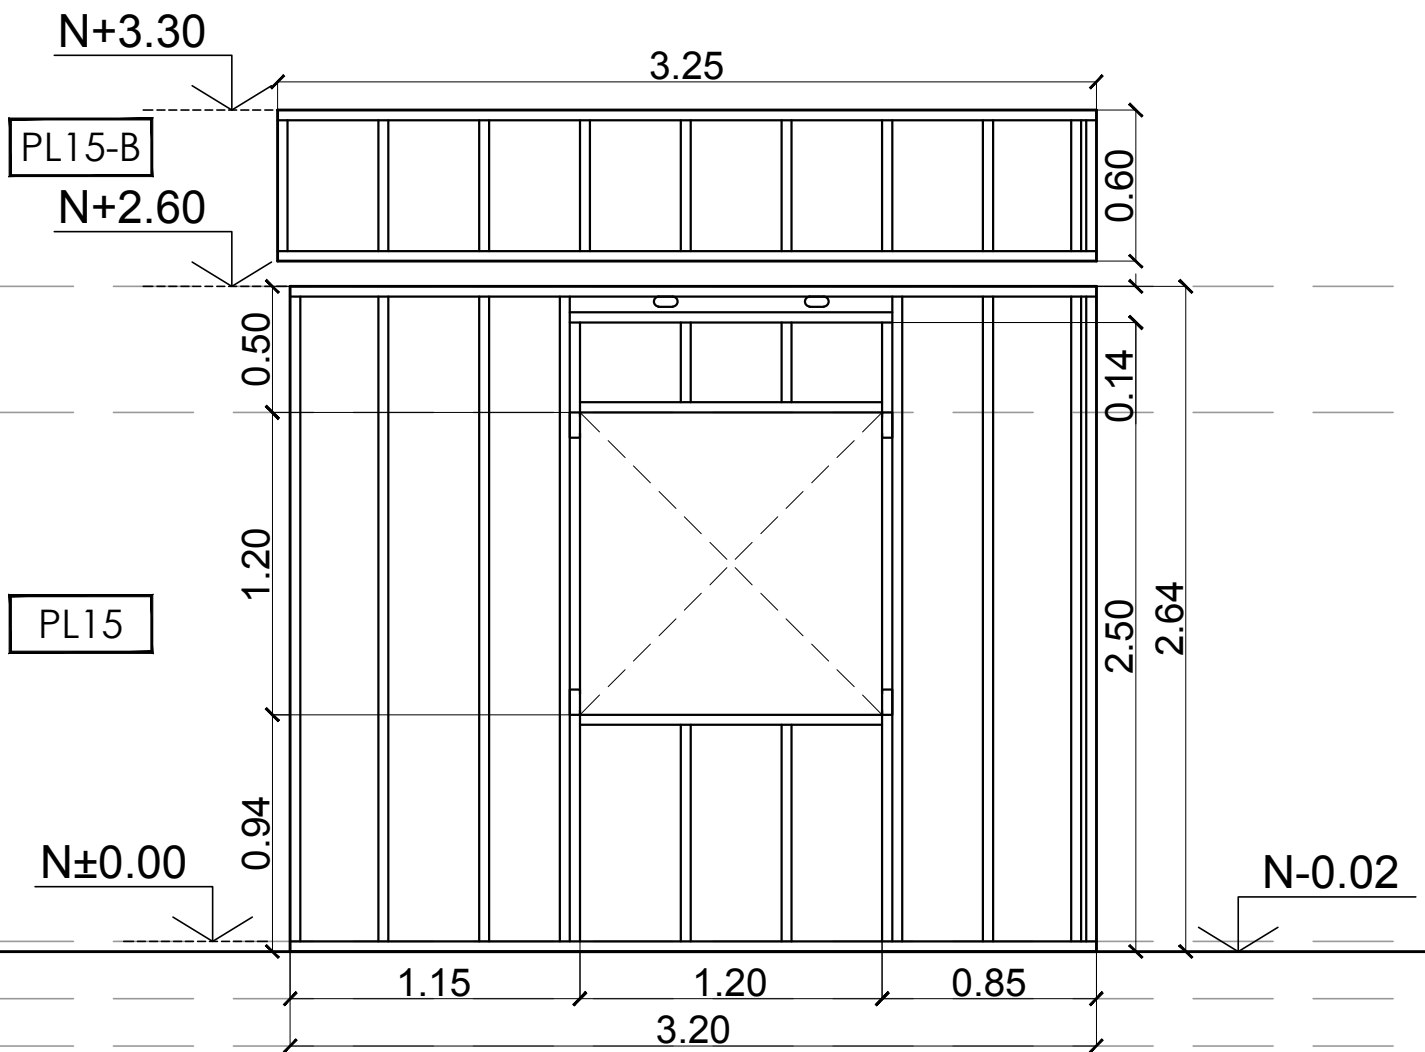

PL15-B

PL15

V1
1.20

Todos los diseños, esquemas y dibujos indicados o representados en este plano son propiedad de la UNIVERSIDAD NACIONAL DE MORENO y fueron creados y desarrollados para uso o en conexión con estos proyectos. Estas ideas, diseños, esquemas y planos no podrán ser utilizados por ninguna persona, firma o corporación cualquiera sea el propósito. Todas las dimensiones que figuran en este plano deberán ser verificadas en obra por el constructor y/o proveedor. Cualquier modificación deberá ser notificada a la dirección de obra para evaluar su aprobación.