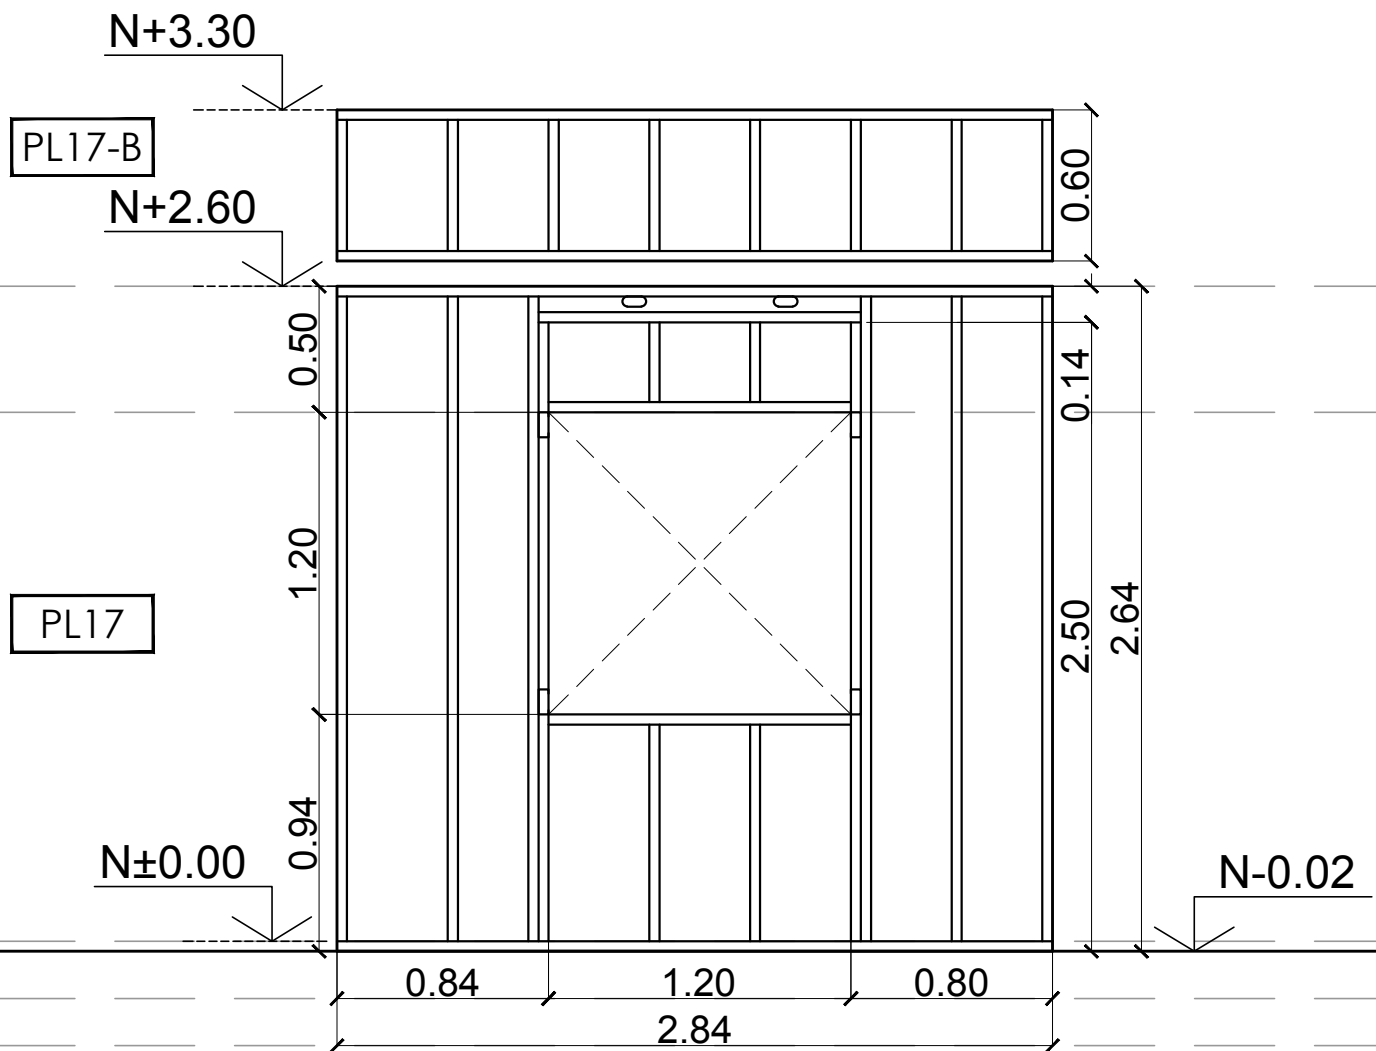

PL17-B

PL17

V1
1.20

Todos los diseños, esquemas y dibujos indicados o representados en este plano son propiedad de la UNIVERSIDAD NACIONAL DE MORENO y fueron creados y desarrollados para uso o en conexión con estos proyectos. Estas ideas, diseños, esquemas y planos no podrán ser utilizados por ninguna persona, firma o corporación cualquiera sea el proposito. Todas las dimensiones que figuran en este plano deberán ser verificadas en obra por el constructor y/o proveedor. Cualquier modificación deberá ser notificada a la direccion de obra para evaluar su aprobación.