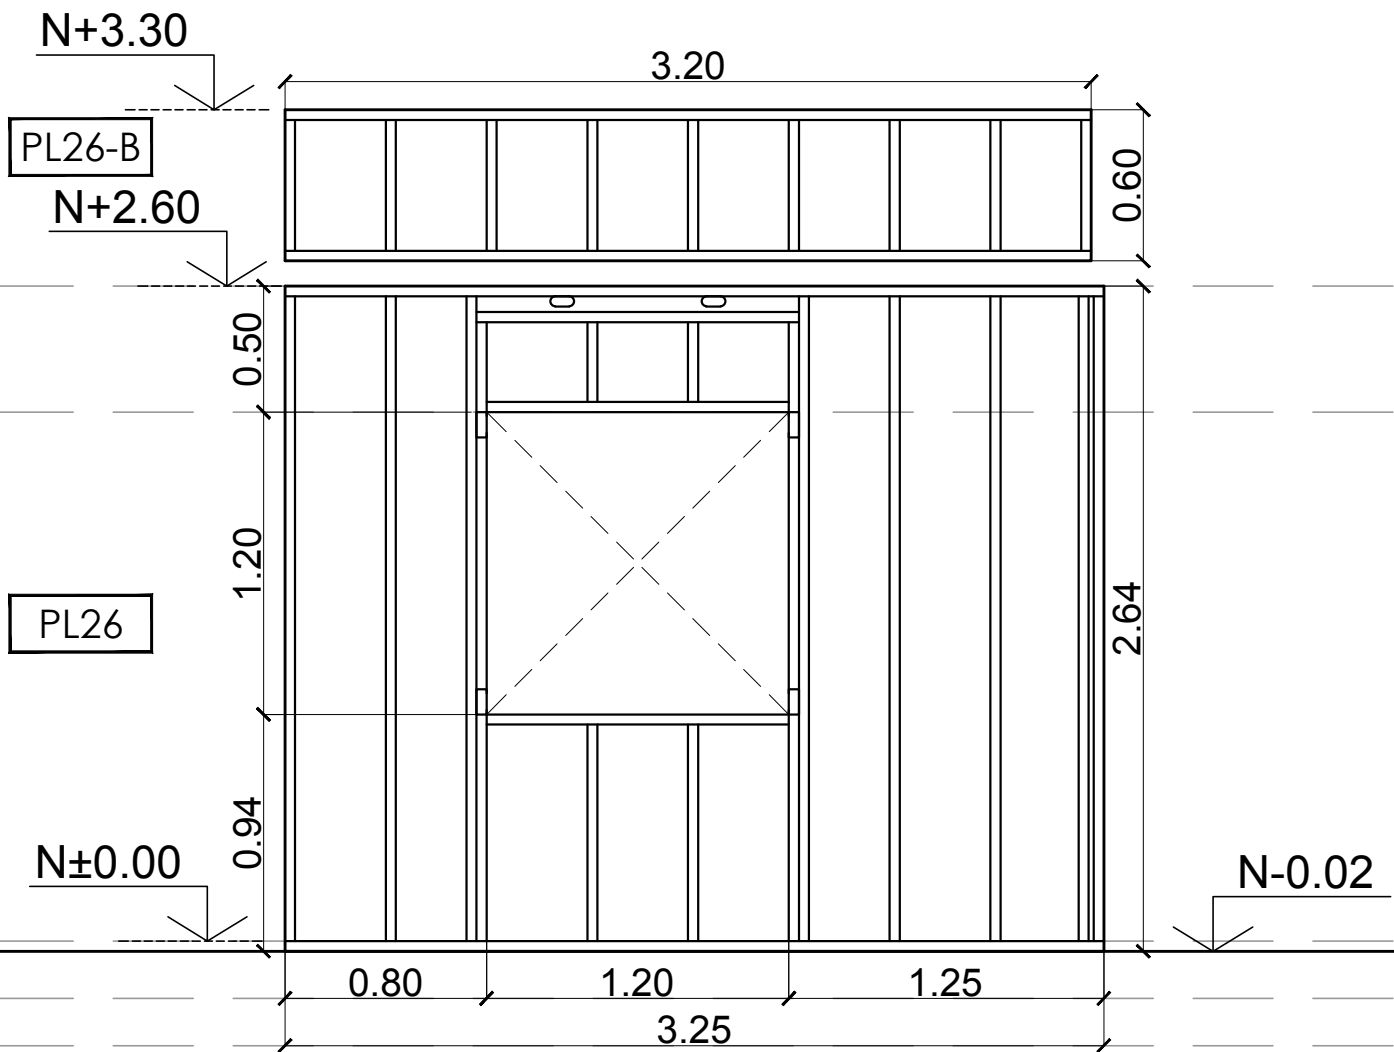

PL26-B

PL26

V1
1.20

Todos los diseños, esquemas y dibujos indicados o representados en este plano son propiedad de la UNIVERSIDAD NACIONAL DE MORENO y fueron creados y desarrollados para uso o en conexión con estos proyectos. Estas ideas, diseños, esquemas y planos no podrán ser utilizados por ninguna persona, firma o corporación cualquiera sea el proposito. Todas las dimensiones que figuran en este plano deberán ser verificadas en obra por el constructor y/o proveedor. Cualquier modificación deberá ser notificada a la direccion de obra para evaluar su aprobación.