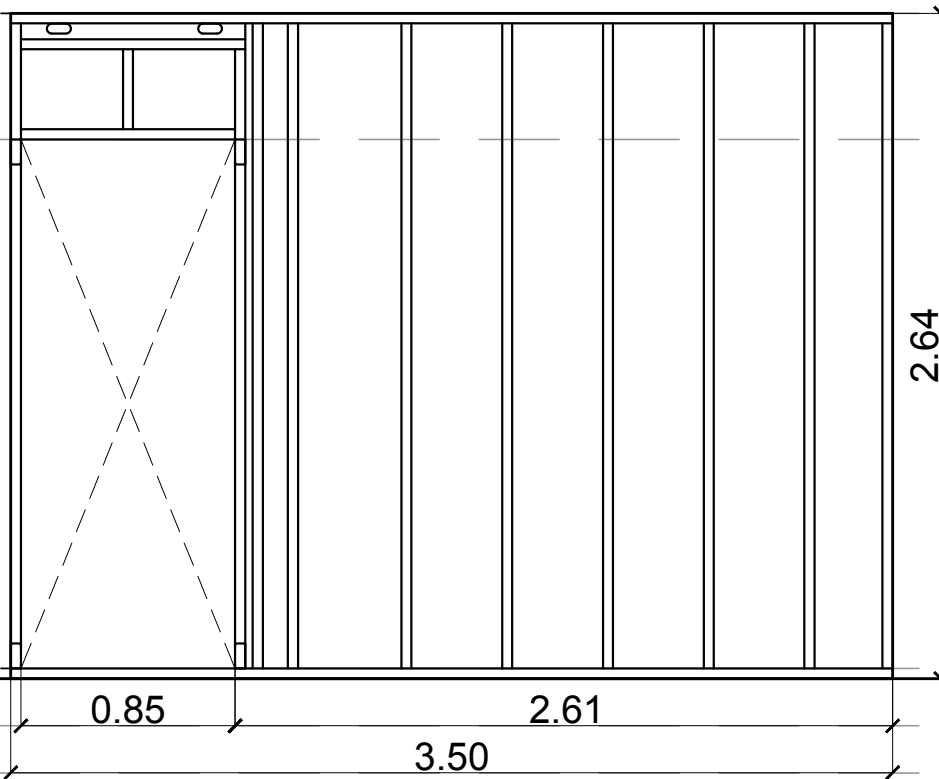

N+2.60

PL76

N±0.00

N-0.02

Todos los diseños, esquemas y dibujos indicados o representados en este plano son propiedad de la UNIVERSIDAD NACIONAL DE MORENO y fueron creados y desarrollados para uso o en conexión con estos proyectos. Estas ideas, diseños, esquemas y planos no podrán ser utilizados por ninguna persona, firma o corporación cualquiera sea el proposito. Todas las dimensiones que figuran en este plano deberán ser verificadas en obra por el constructor y/o proveedor. Cualquier modificación deberá ser notificada a la direccion de obra para evaluar su aprobación.