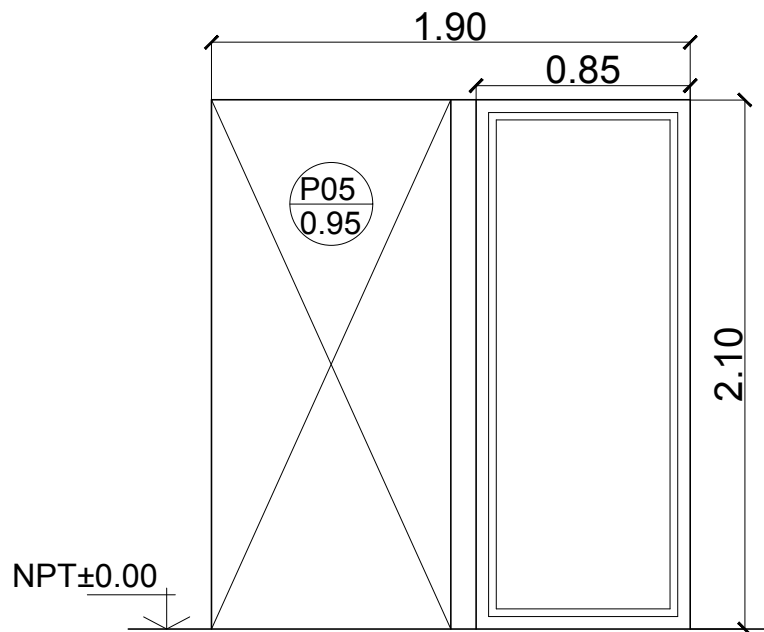

V5
0.85

UBIC: ACCESO

cant. 1

EXTERIOR

INTERIOR

VENTANA DE PAÑO FIJO

LUZ LIBRE DE VANO: 0.85 x 2.10

MARCO: aluminio anodizado acero linea Linea A 30 NEW o similar

VIDRIO: DVH 3+3/12/6mm incoloro

HERRAJES: estandar correspondiente a la linea

CONTRAMARCOS: SÍ

OBSERVACIONES:

Todos los diseños, esquemas y dibujos indicados o representados en este plano son propiedad de la UNIVERSIDAD NACIONAL DE MORENO y fueron creados y desarrollados para uso o en conexión con estos proyectos. Estas ideas, diseños, esquemas y planos no podrán ser utilizados por ninguna persona, firma o corporación cualquiera sea el proposito. Todas las dimensiones que figuran en este plano deberán ser verificadas en obra por el constructor y/o proveedor. Cualquier modificación deberá ser notificada a la direccion de obra para evaluar su aprobación.