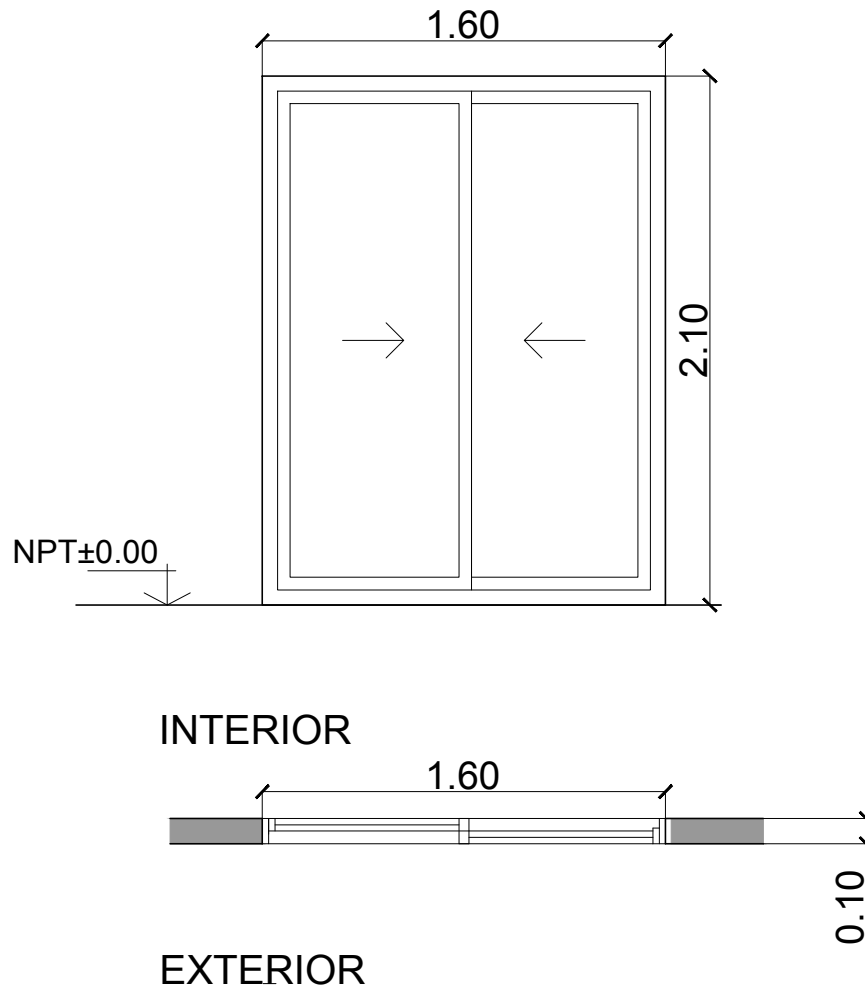

V6
1.60

UBIC: DORMITORIO

cant. 2

VENTANA DOS HOJAS CORREDIZAS

LUZ LIBRE DE VANO: 1.60 x 2.10

MARCO: aluminio anodizado acero linea Linea A 30 NEW o similar

VIDRIO: DVH 3+3/12/6mm incoloro

HERRAJES: estandar correspondiente a la linea