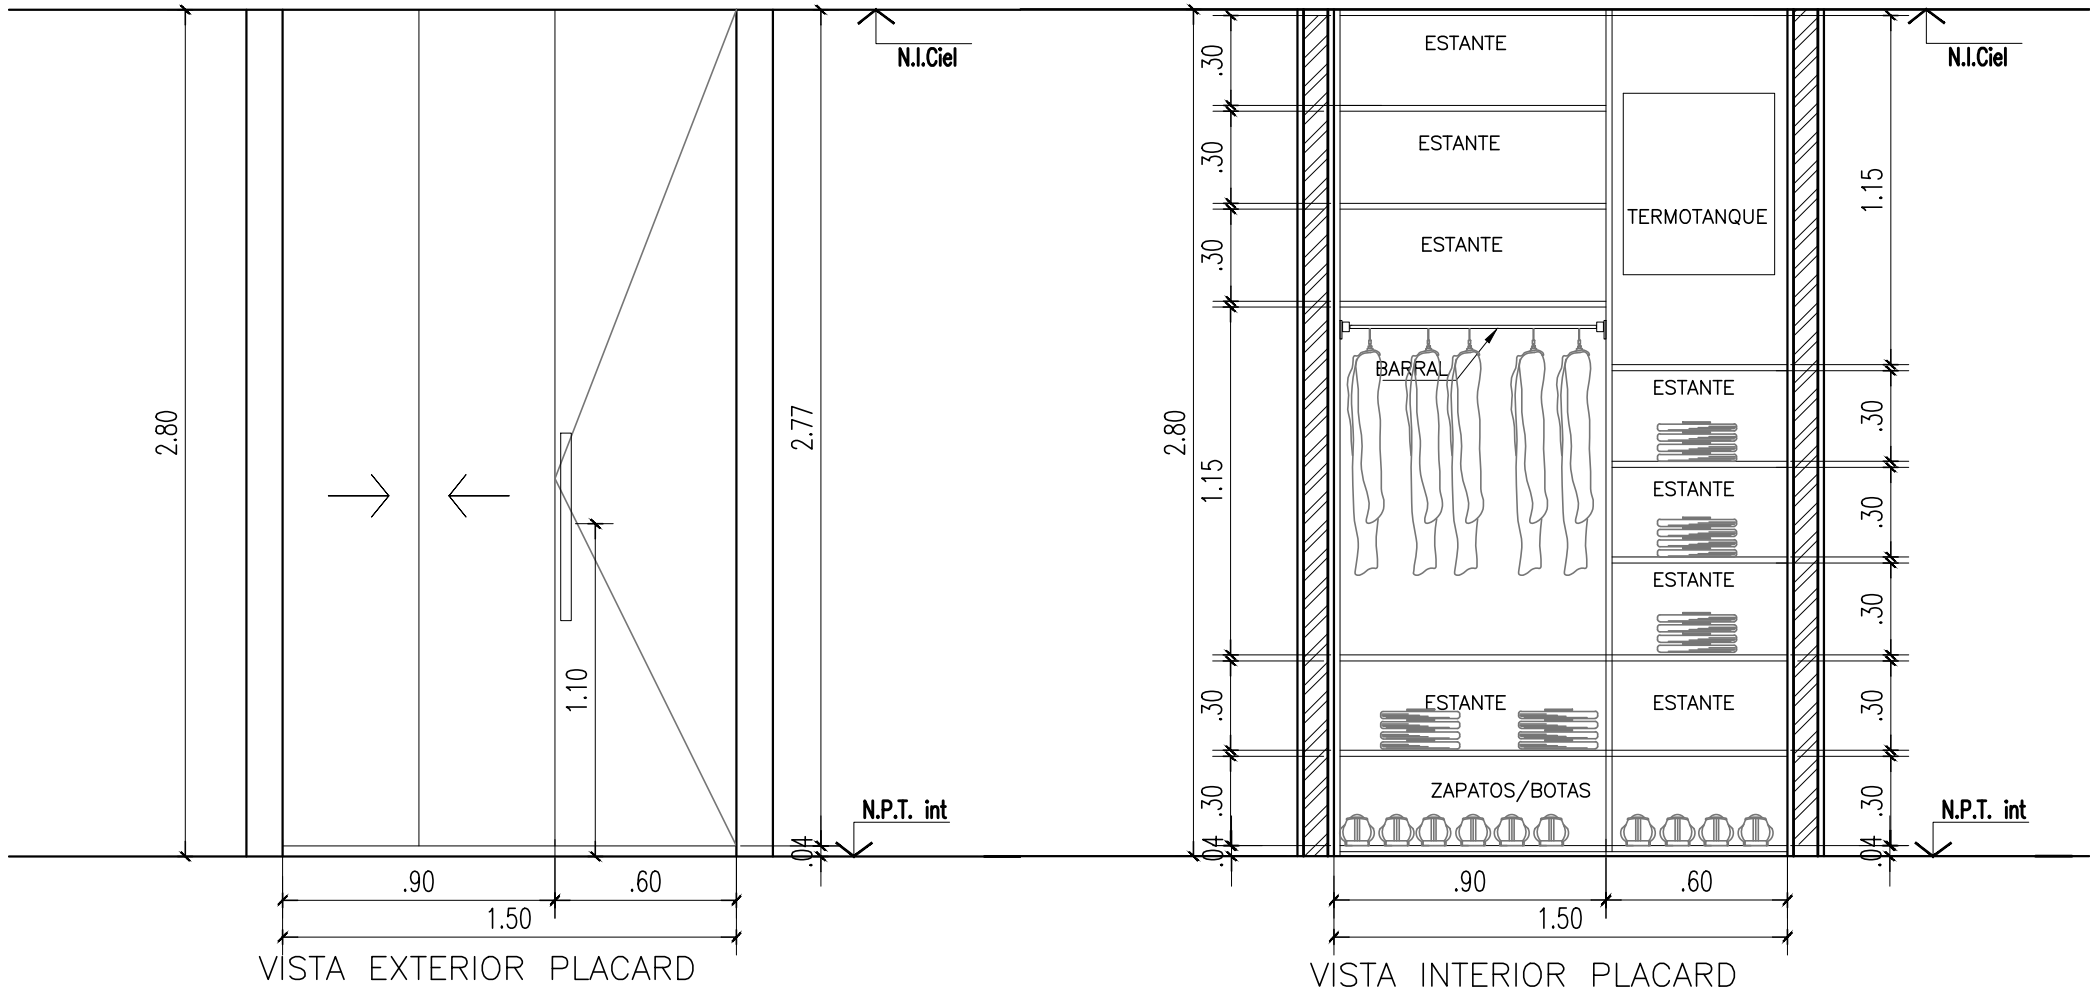

# HABITACIONES ESTUDIANTES

LOCAL: PB10/06

INTERIOR DE PLACARD COMPUESTO POR UN BARRAL Y ESTANTES.  
 FRENTE DE PLACARD INTEGRADO POR DOS PUERTAS CORREDIZAS Y UN PAÑO DE ABRIR.  
 LAS PUERTAS SERÁN DE MELAMINA LÍNEA NATURE A DEFINIR, EL INTERIOR SERÁ DE MELAMINA BLANCA  
 BISAGRAS Y HERRAJES A DEFINIR.