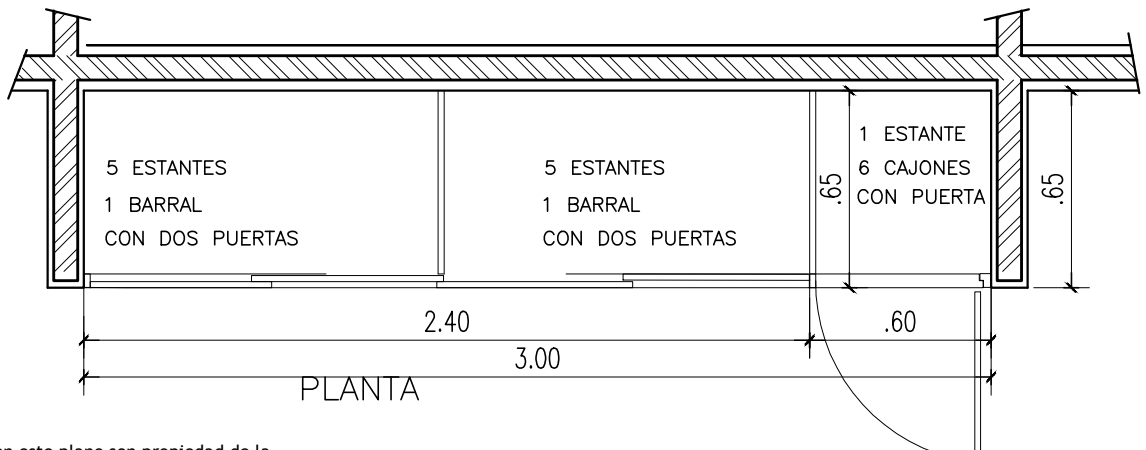

HABITACION PROFESORES
 LOCAL: PB18

VISTA EXTERIOR PLACARD

Todos los diseños, esquemas y dibujos indicados o representados en este plano son propiedad de la UNIVERSIDAD NACIONAL DE MORENO y fueron creados y desarrollados para uso o en conexión con estos proyectos. Estas ideas, diseños, esquemas y planos no podrán ser utilizados por ninguna persona, firma o corporación cualquiera sea el proposito. Todas las dimensiones que figuran en este plano deberán ser verificadas en obra por el constructor y/o proveedor. Cualquier modificación deberá ser notificada a la dirección de obra para evaluar su aprobación.