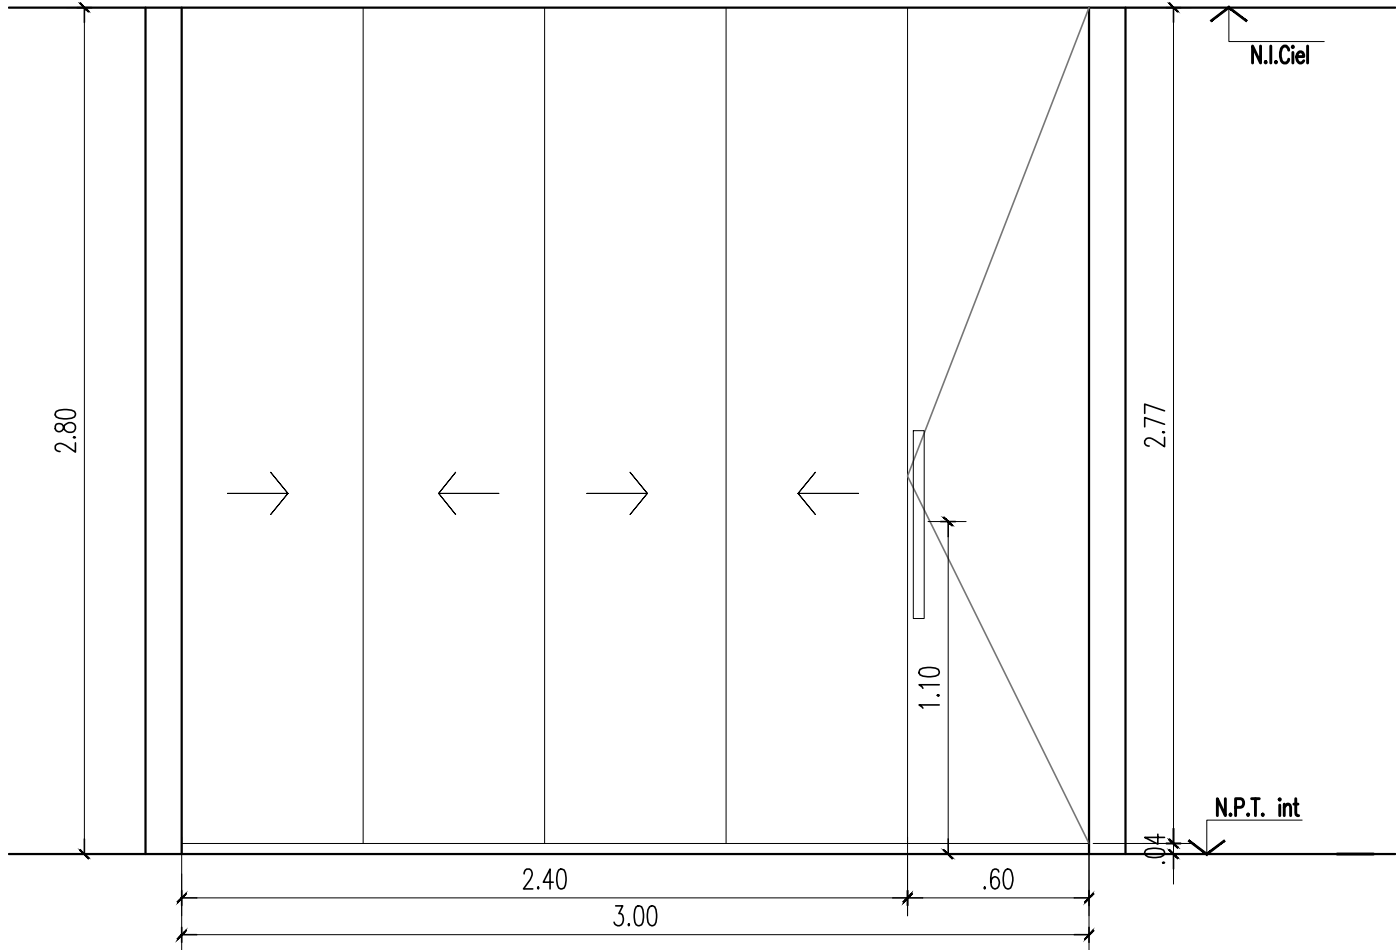

HABITACION PROFESORES
 LOCAL: PB18

VISTA EXTERIOR PLACARD

Todos los diseños, esquemas y dibujos indicados o representados en este plano son propiedad de la UNIVERSIDAD NACIONAL DE MORENO y fueron creados y desarrollados para uso o en conexión con estos proyectos. Estas ideas, diseños, esquemas y planos no podrán ser utilizados por ninguna persona, firma o corporación cualquiera sea el proposito. Todas las dimensiones que figuran en este plano deberán ser verificadas en obra por el constructor y/o proveedor. Cualquier modificación deberá ser notificada a la dirección de obra para evaluar su aprobación.