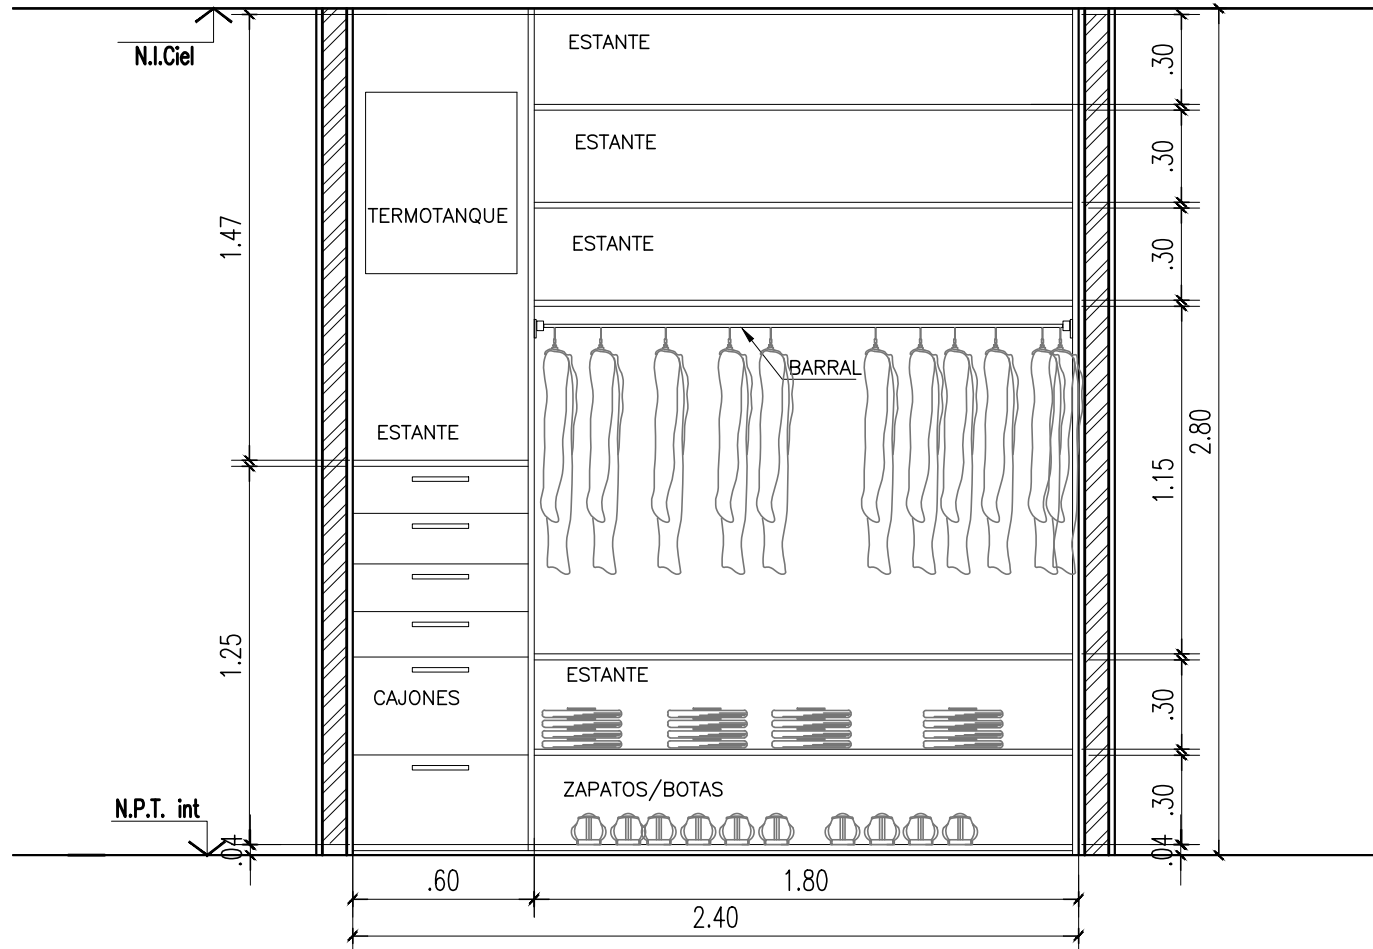

HABITACION CASERO
LOCAL: PB23

VISTA INTERIOR PLACARD

INTERIOR DE PLACARD COMPUESTO POR UN BARRAL, ESTANTES Y CAJONES.
 FRENTE DE PLACARD INTEGRADO POR TRES PUERTAS CORREDIZAS Y UN PAÑO DE ABRIR.
 LAS PUERTAS SERÁN DE MELAMINA LÍNEA NATURE A DEFINIR, EL INTERIOR SERÁ DE MELAMINA BLANCA
 BISAGRAS Y HERRAJES A DEFINIR.

UNIVERSIDAD NACIONAL DE MORENO 	UNIVERSIDAD DE MORENO	NOV 2018	PL M-05B
	PROYECTO EJECUTIVO DE VESTUARIOS PARA EL ÁREA DE DEPORTES PLANTA BAJA	DETALLES - MUEBLES-PLACARES 1:25	