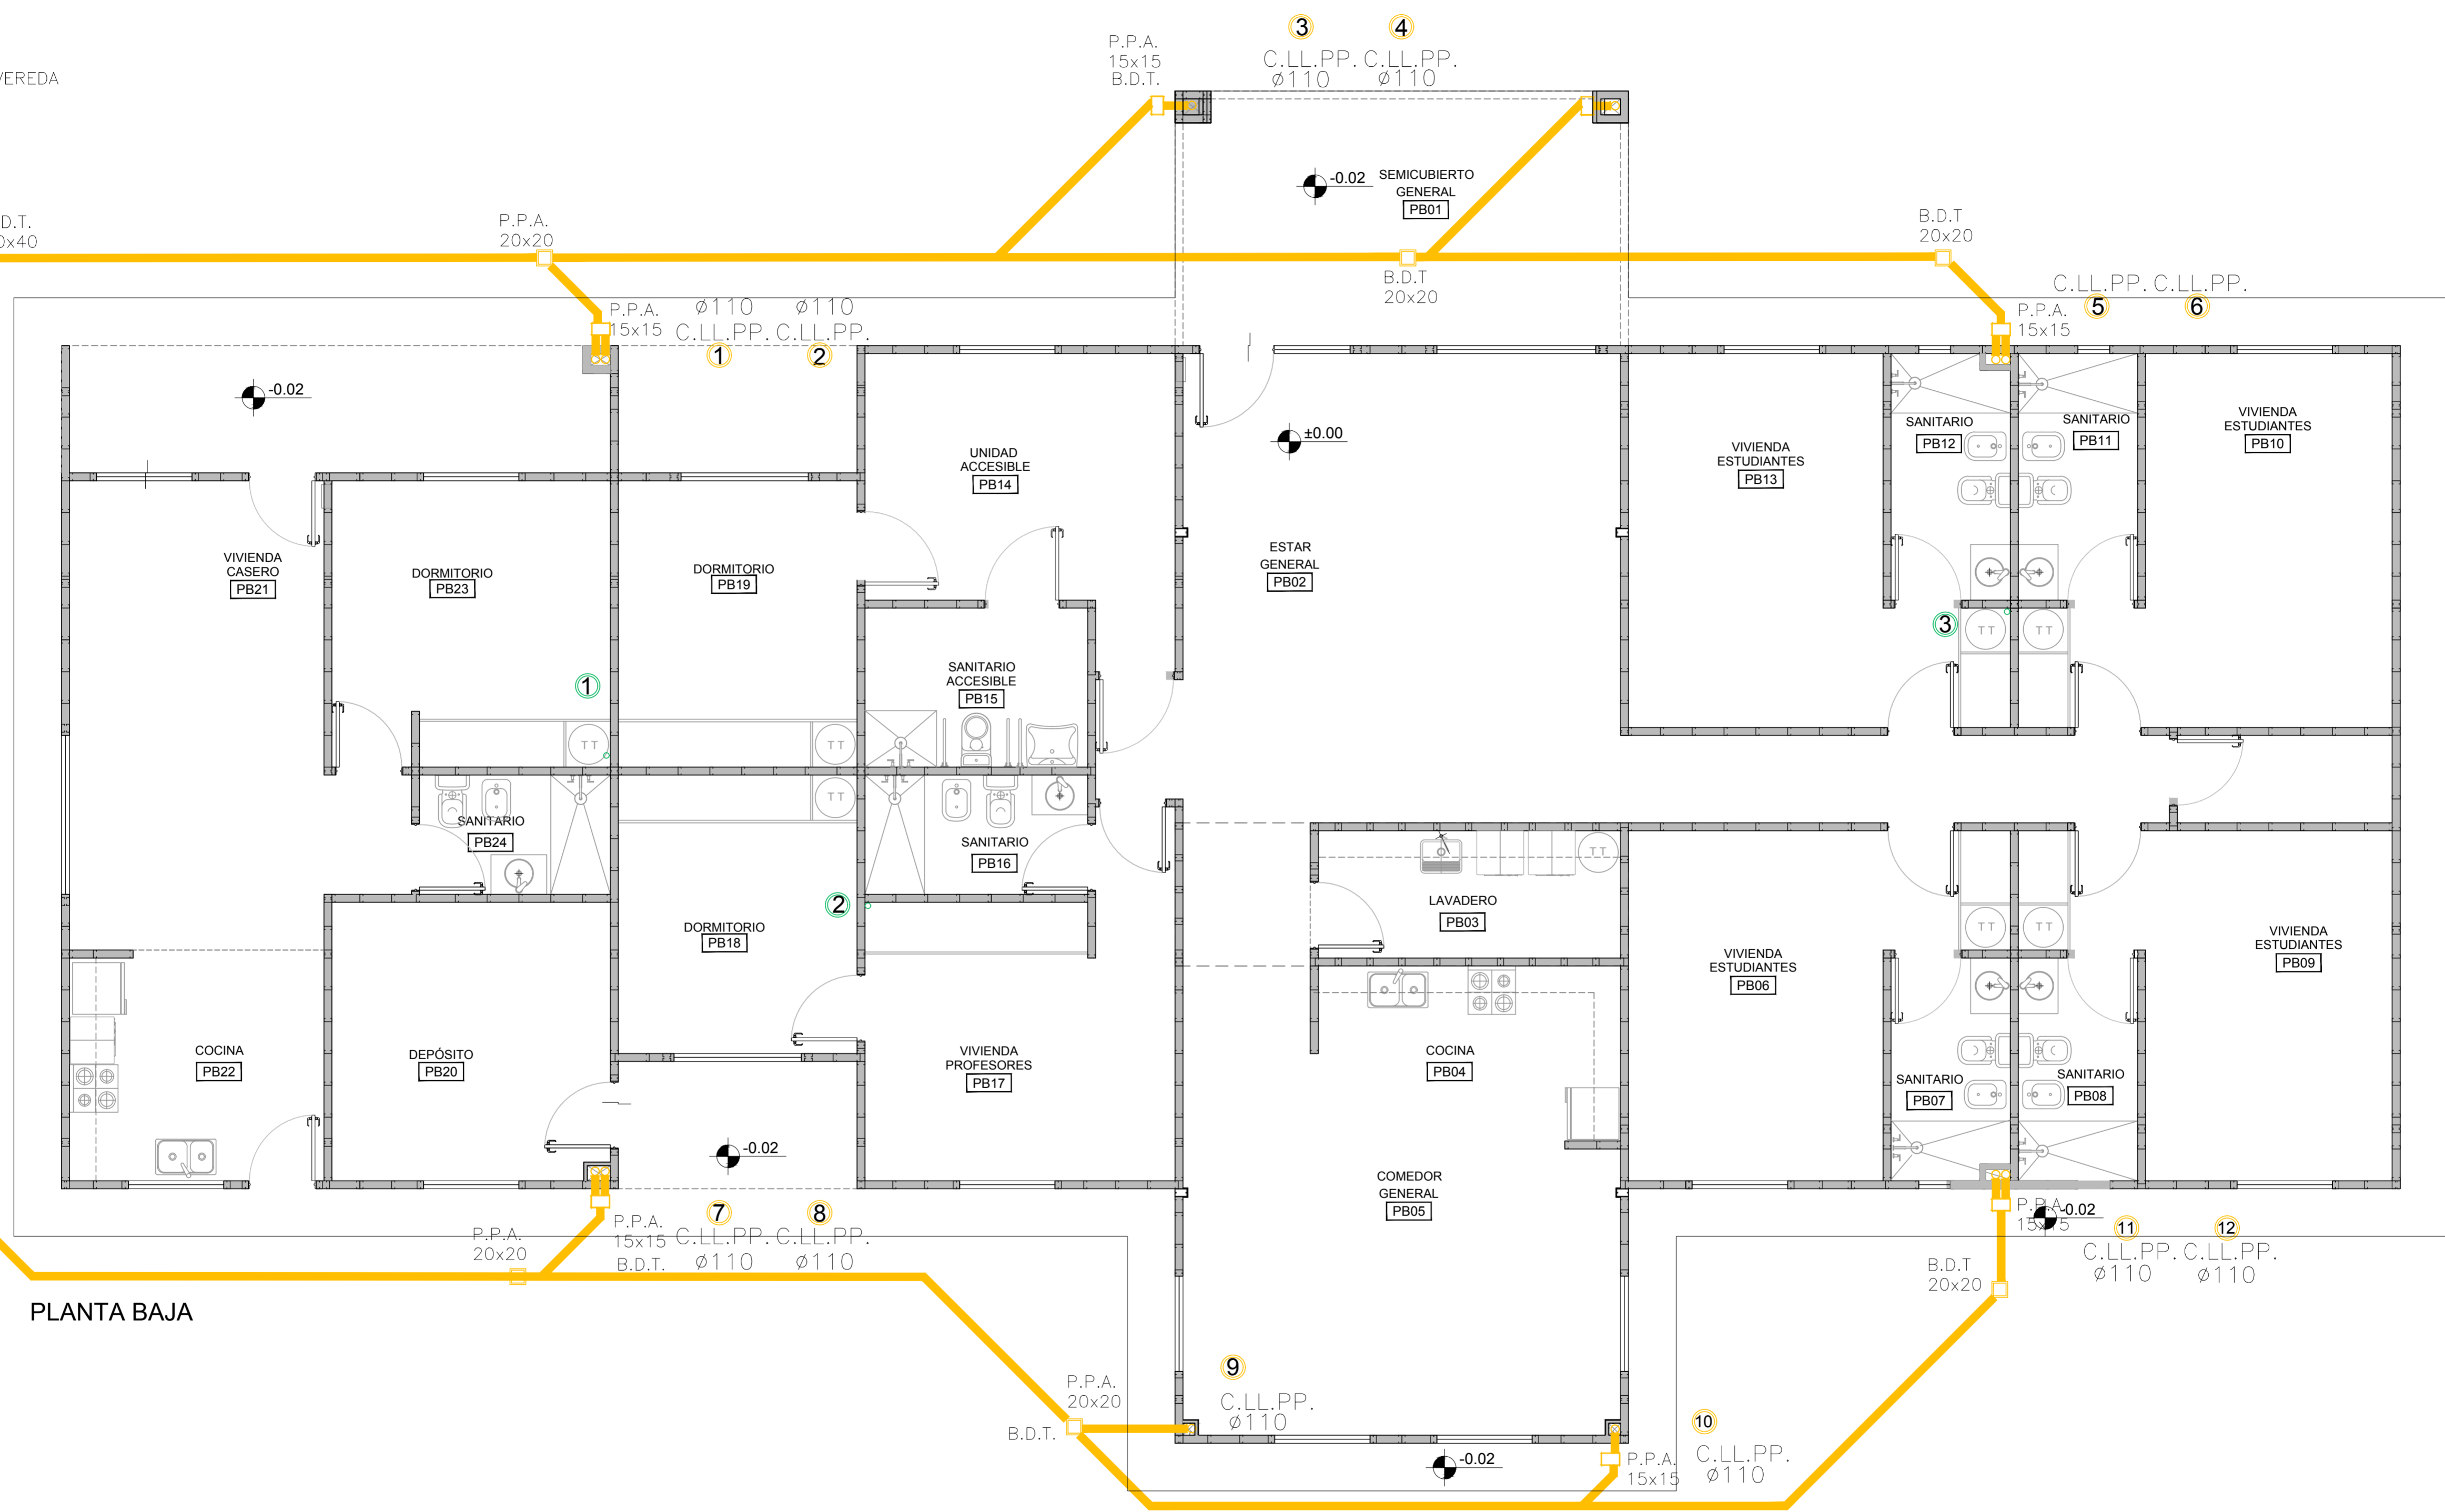

A CORDÓN VEREDA

H.F. o C.P.P. $\phi 110$ 1:500

PLANTA BAJA