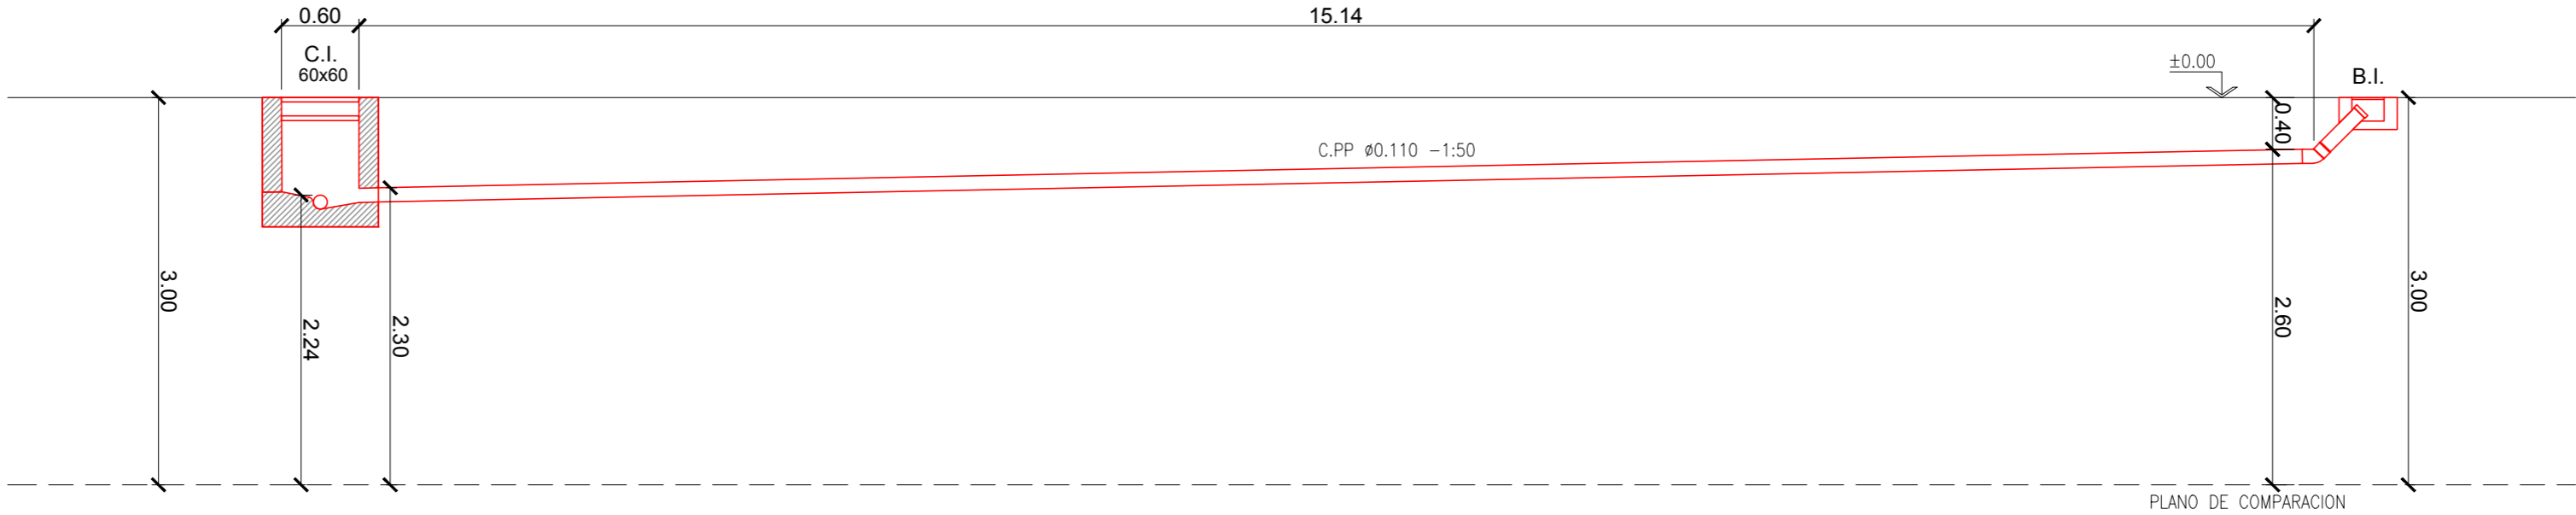

CORTE – PENDIENTE CAÑERÍA PRINCIPAL

Todos los diseños, esquemas y dibujos indicados o representados en este plano son propiedad de la UNIVERSIDAD NACIONAL DE MORENO y fueron creados y desarrollados para uso o en conexión con estos proyectos. Estas ideas, diseños, esquemas y planos no podrán ser utilizados por ninguna persona, firma o corporación cualquiera sea el proposito. Todas las dimensiones que figuran en este plano deberán ser verificadas en obra por el constructor y/o proveedor. Cualquier modificación deberá ser notificada a la dirección de obra para evaluar su aprobación.

 UNIVERSIDAD NACIONAL DE MORENO	UNIVERSIDAD DE MORENO		NOV 2018	IS-06
	PROYECTO EJECUTIVO PARA EL CENTRO DE INTERNACIONALIZACIÓN			
	CORTES	INST. SANITARIAS	1:50	