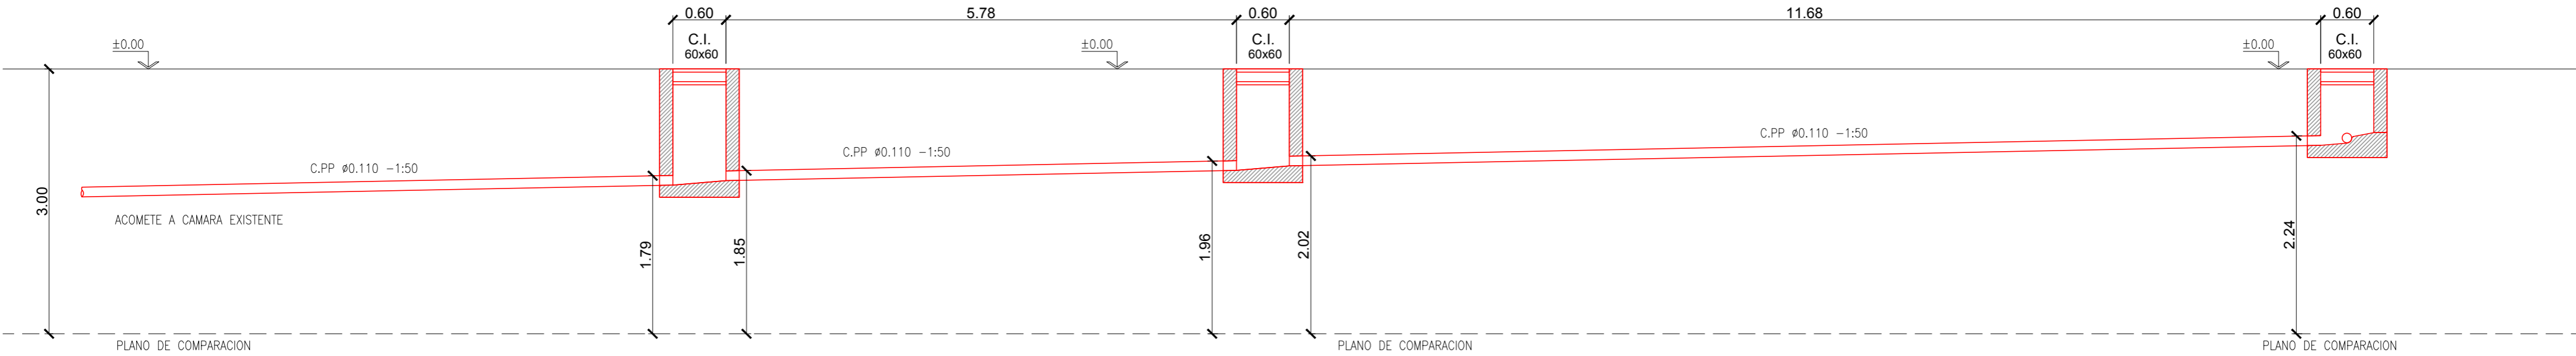

CORTE – PENDIENTE CAÑERÍA PRINCIPAL

Todos los diseños, esquemas y dibujos indicados o representados en este plano son propiedad de la UNIVERSIDAD NACIONAL DE MORENO y fueron creados y desarrollados para uso o en conexión con estos proyectos. Estas ideas, diseños, esquemas y planos no podrán ser utilizados por ninguna persona, firma o corporación cualquiera sea el proposito. Todas las dimensiones que figuran en este plano deberán ser verificadas en obra por el constructor y/o proveedor. Cualquier modificación deberá ser notificada a la dirección de obra para evaluar su aprobación.

 UNIVERSIDAD NACIONAL DE MORENO	UNIVERSIDAD DE MORENO		NOV 2018	IS-06
	PROYECTO EJECUTIVO PARA EL CENTRO DE INTERNACIONALIZACIÓN			
	CORTES	INST. SANITARIAS	1:50	