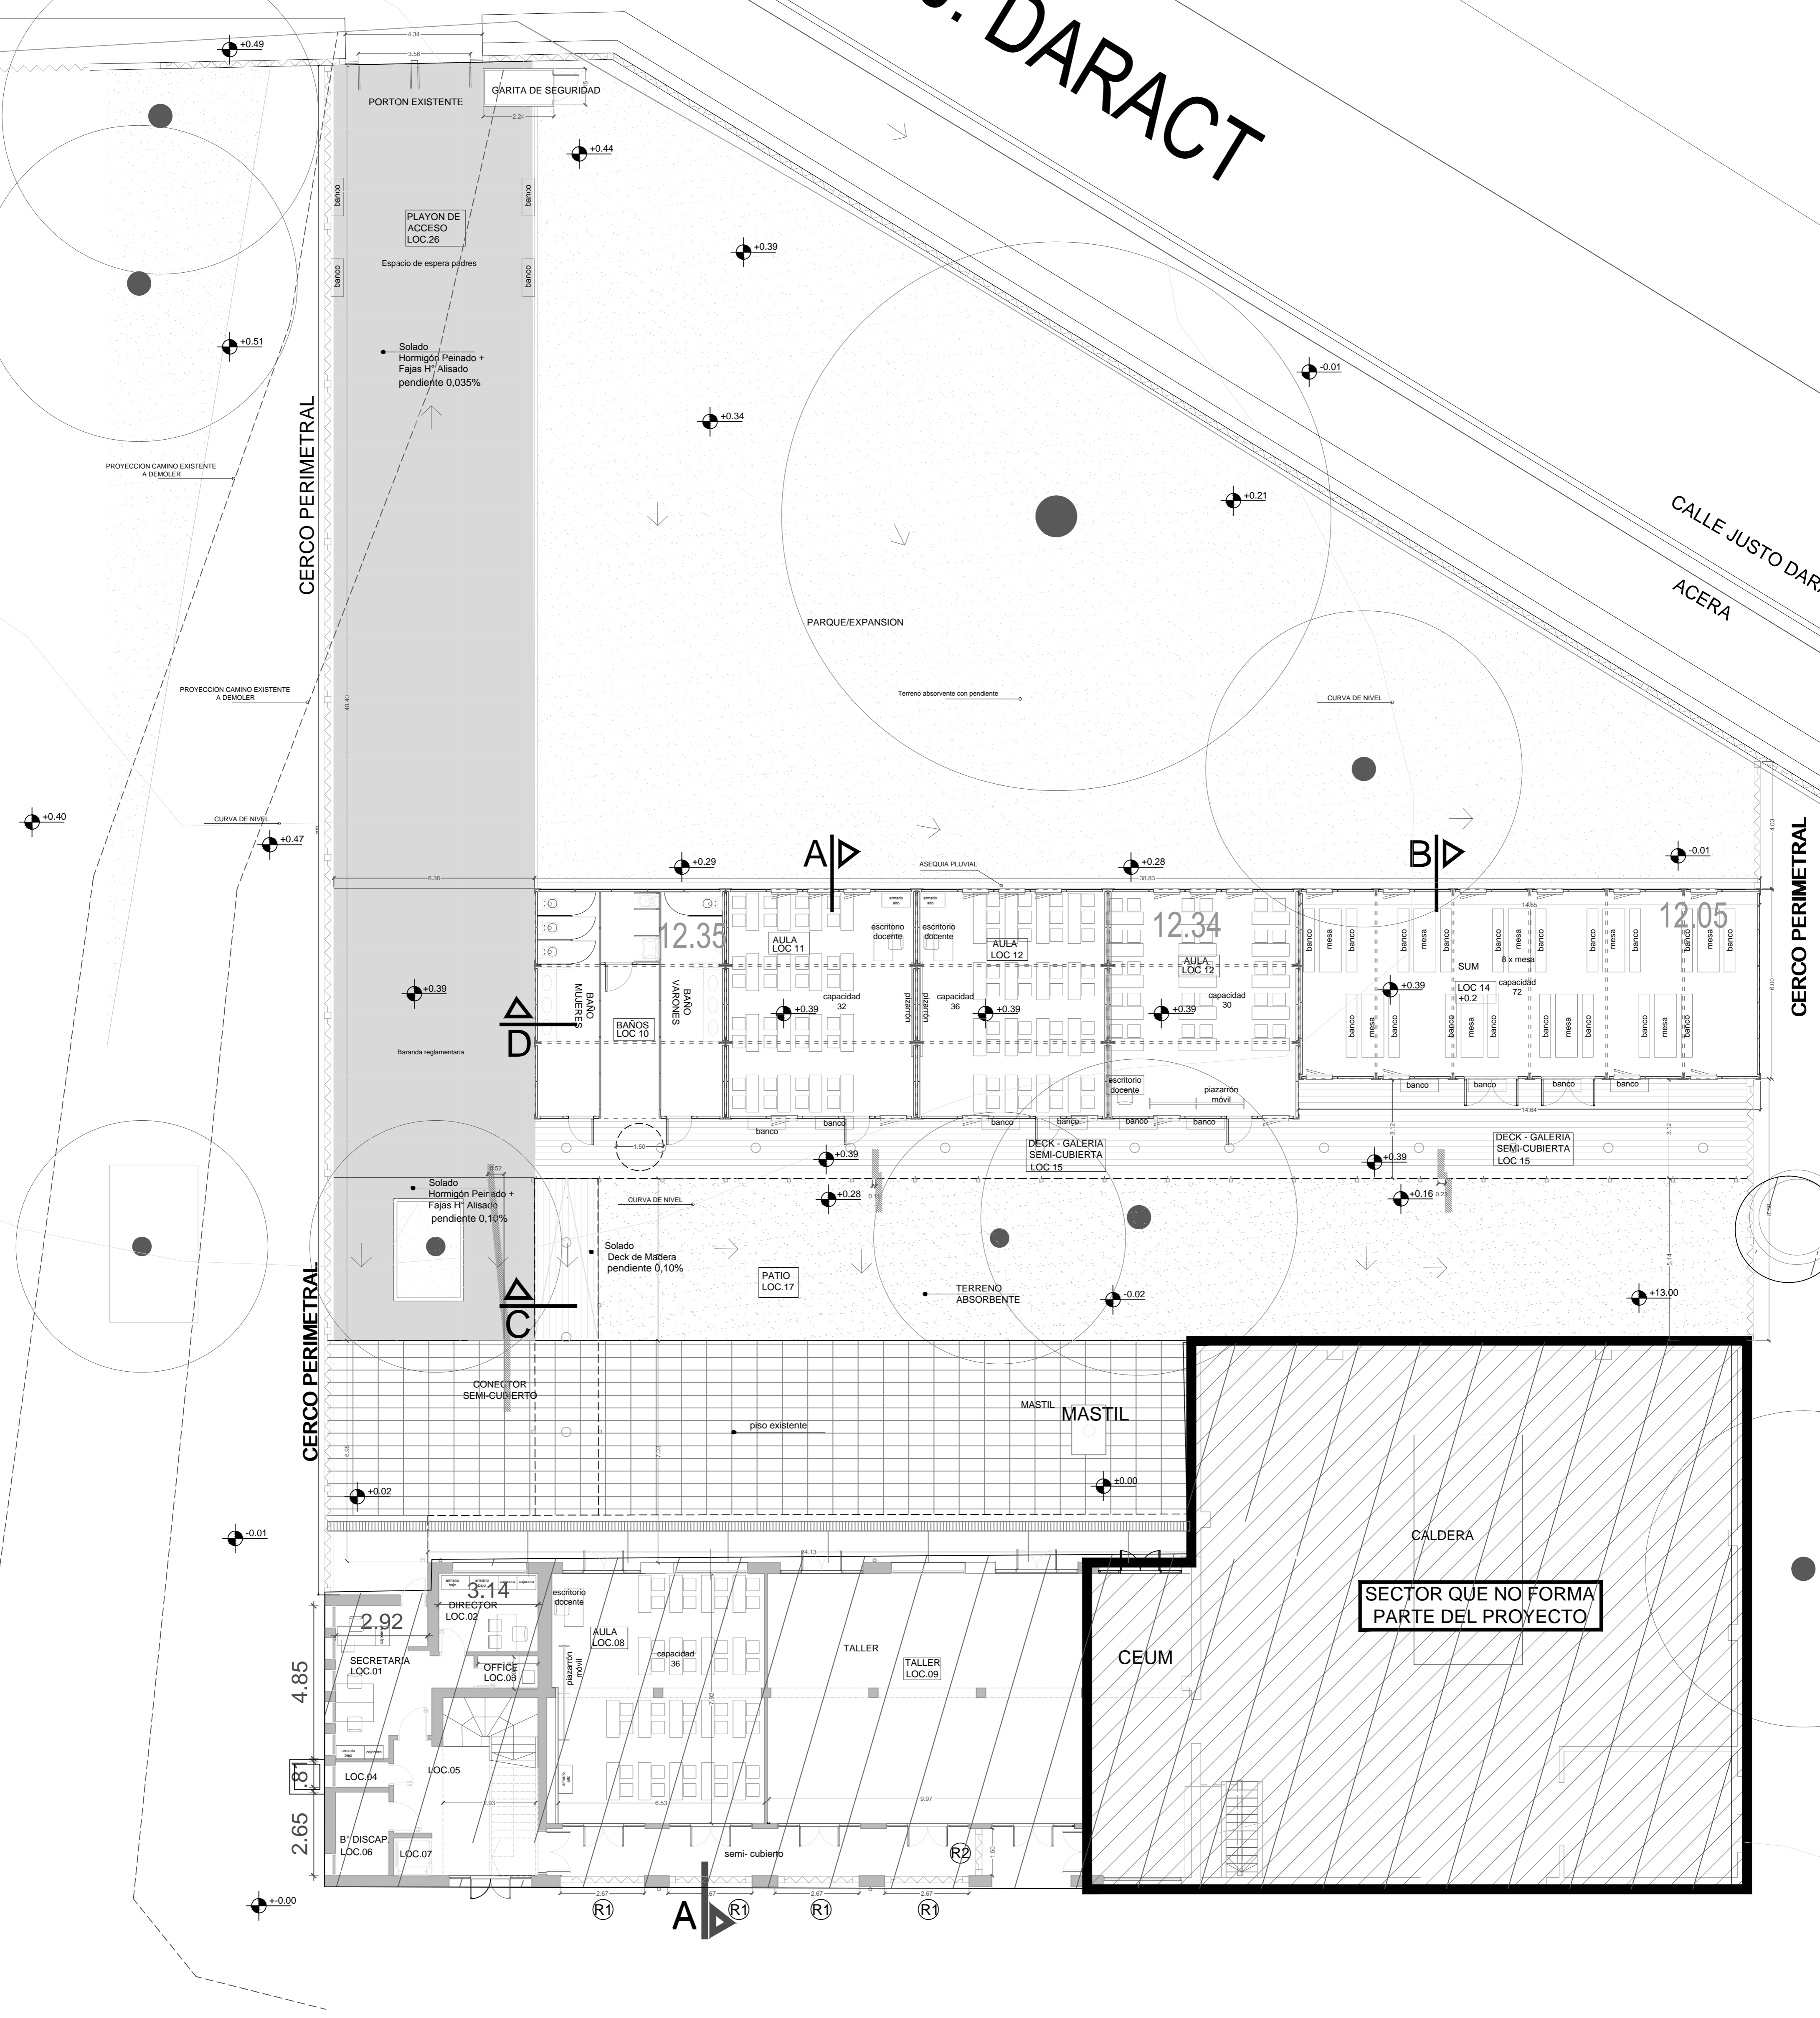

# DARACT

CALLE JUSTO DARACT  
ACERA

CERCO PERIMETRAL

CERCO PERIMETRAL

CERCO PERIMETRAL

REFERENCIAS:

Hormigón Peinado + Fajas H' Alisado		Terreno Absorbente	
Luminaria Led, Tortuga Redonda		Deck de Madera	
		EDIFICIO EXISTENTE	

NOTA: Verificar medidas en obra